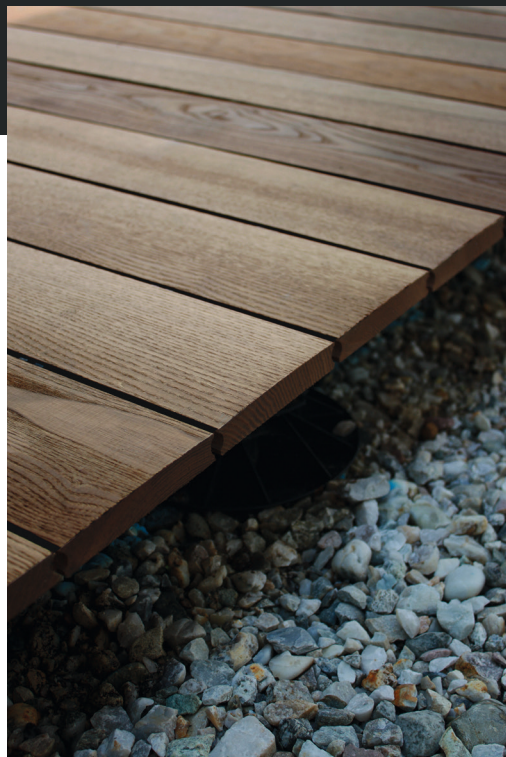

immagine simbolica - copyright: Christoph Panzer

mafi

GOES OUTDOOR

DECKING PER UN'ELEGANZA
SENZA TEMPO

RESISTENTE

Tavola minimamente arrotondata (bombata) per un migliore drenaggio dell'acqua.

FLESSIBILE

Tavole con connettori specifici, o sistema di fissaggio completo.

VERSATILE

Può essere posato in diverse modalità su quasi tutti i tipi di sottofondo.

SENZA CARICO

Consulenza e pianificazione online direttamente dal produttore.

FACILE MANUTENZIONE

Diverse soluzioni di protezione e pulizia sono rapidamente disponibili in base alle esigenze.

RESPONSABILE

Legno europeo proveniente da foreste sostenibili certificate, in cui i nuovi alberi sostituiscono quelli vecchi.

ELEGANTE

Collegamento a vite invisibile, nessun danno al legno.

PRATICO

La sostituzione delle singole tavole è semplice e senza complicazioni.

Riassumendo:

DATI TECNICI

MATERIALE: Frassino termo-trattato

LUNGHEZZE: 1800-4000 mm

LARGHEZZE: 95/120 mm

SPESSORE: 21 mm

SUPERFICIE: piallato in modo uniforme