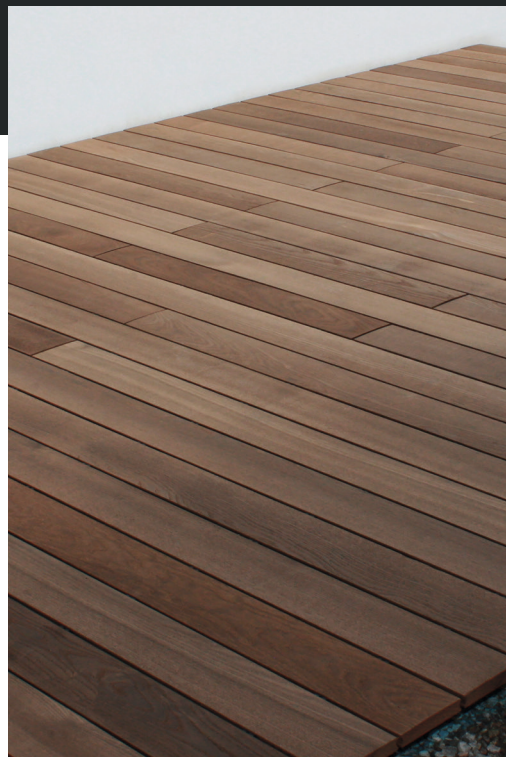

immagine simbolica - copyright: Christoph Panzer

mafi

GOES OUTDOOR

DECKING PER UN'ELEGANZA
SENZA TEMPO

RESISTENTE

Tavola minimamente arrotondata (bombata) per un migliore drenaggio dell'acqua.

FLESSIBILE

Tavole con connettori specifici, o sistema di fissaggio completo.