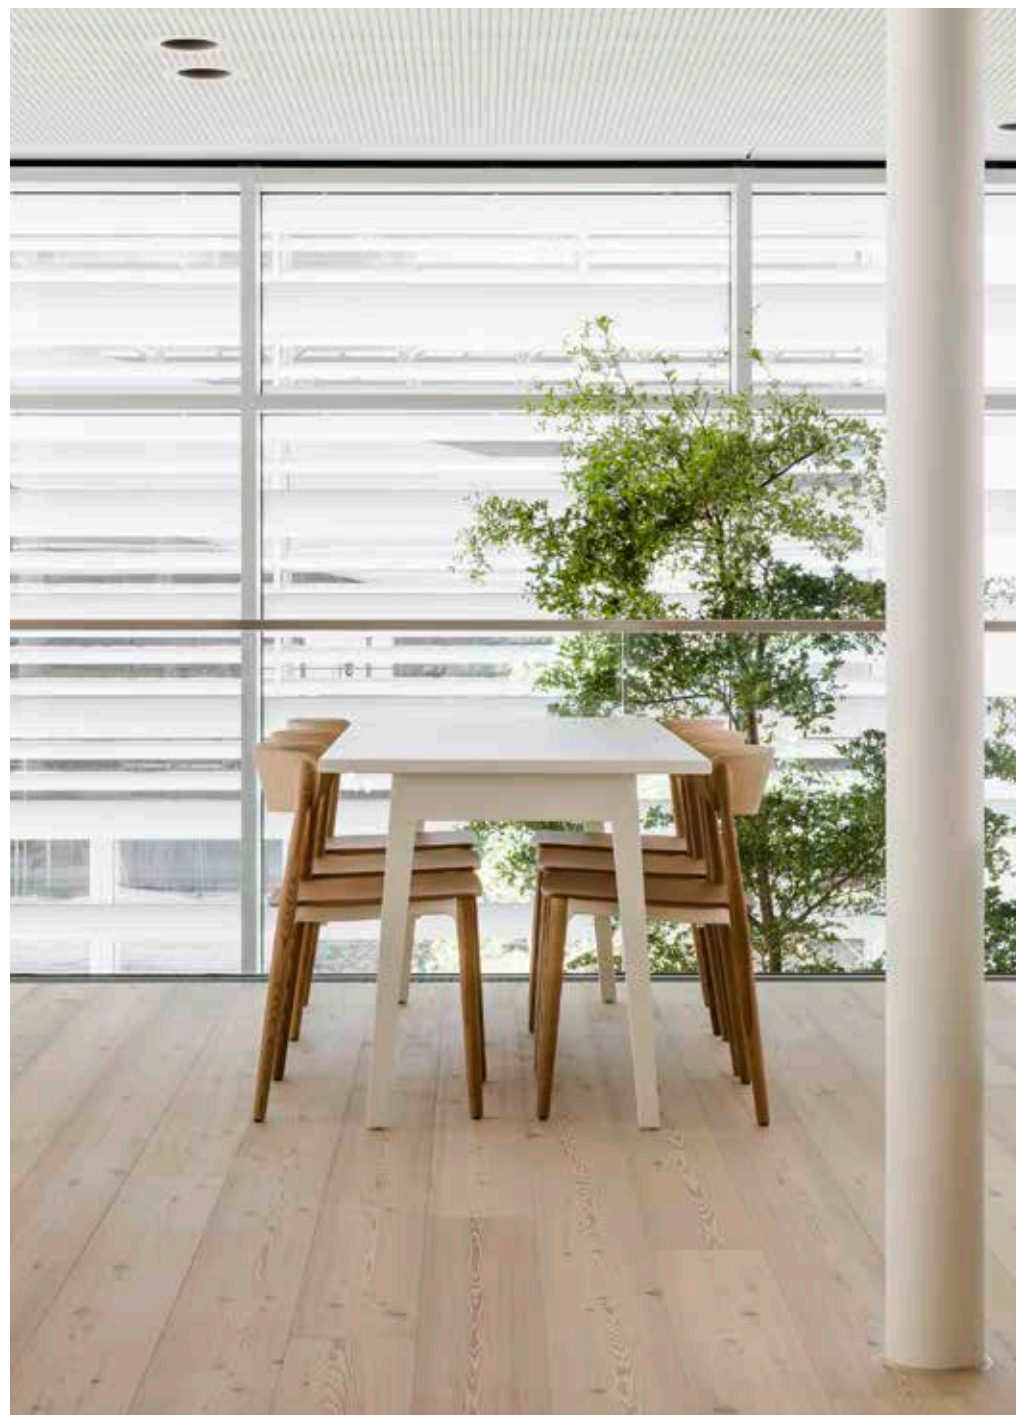

Mensa PERI, Germania
LARICE spazzolato lisciviato olio bianco
[LAEBBLW]

Architetto: Studio Evens Schwörer
Worzewski | Foto: hiepler-brunier