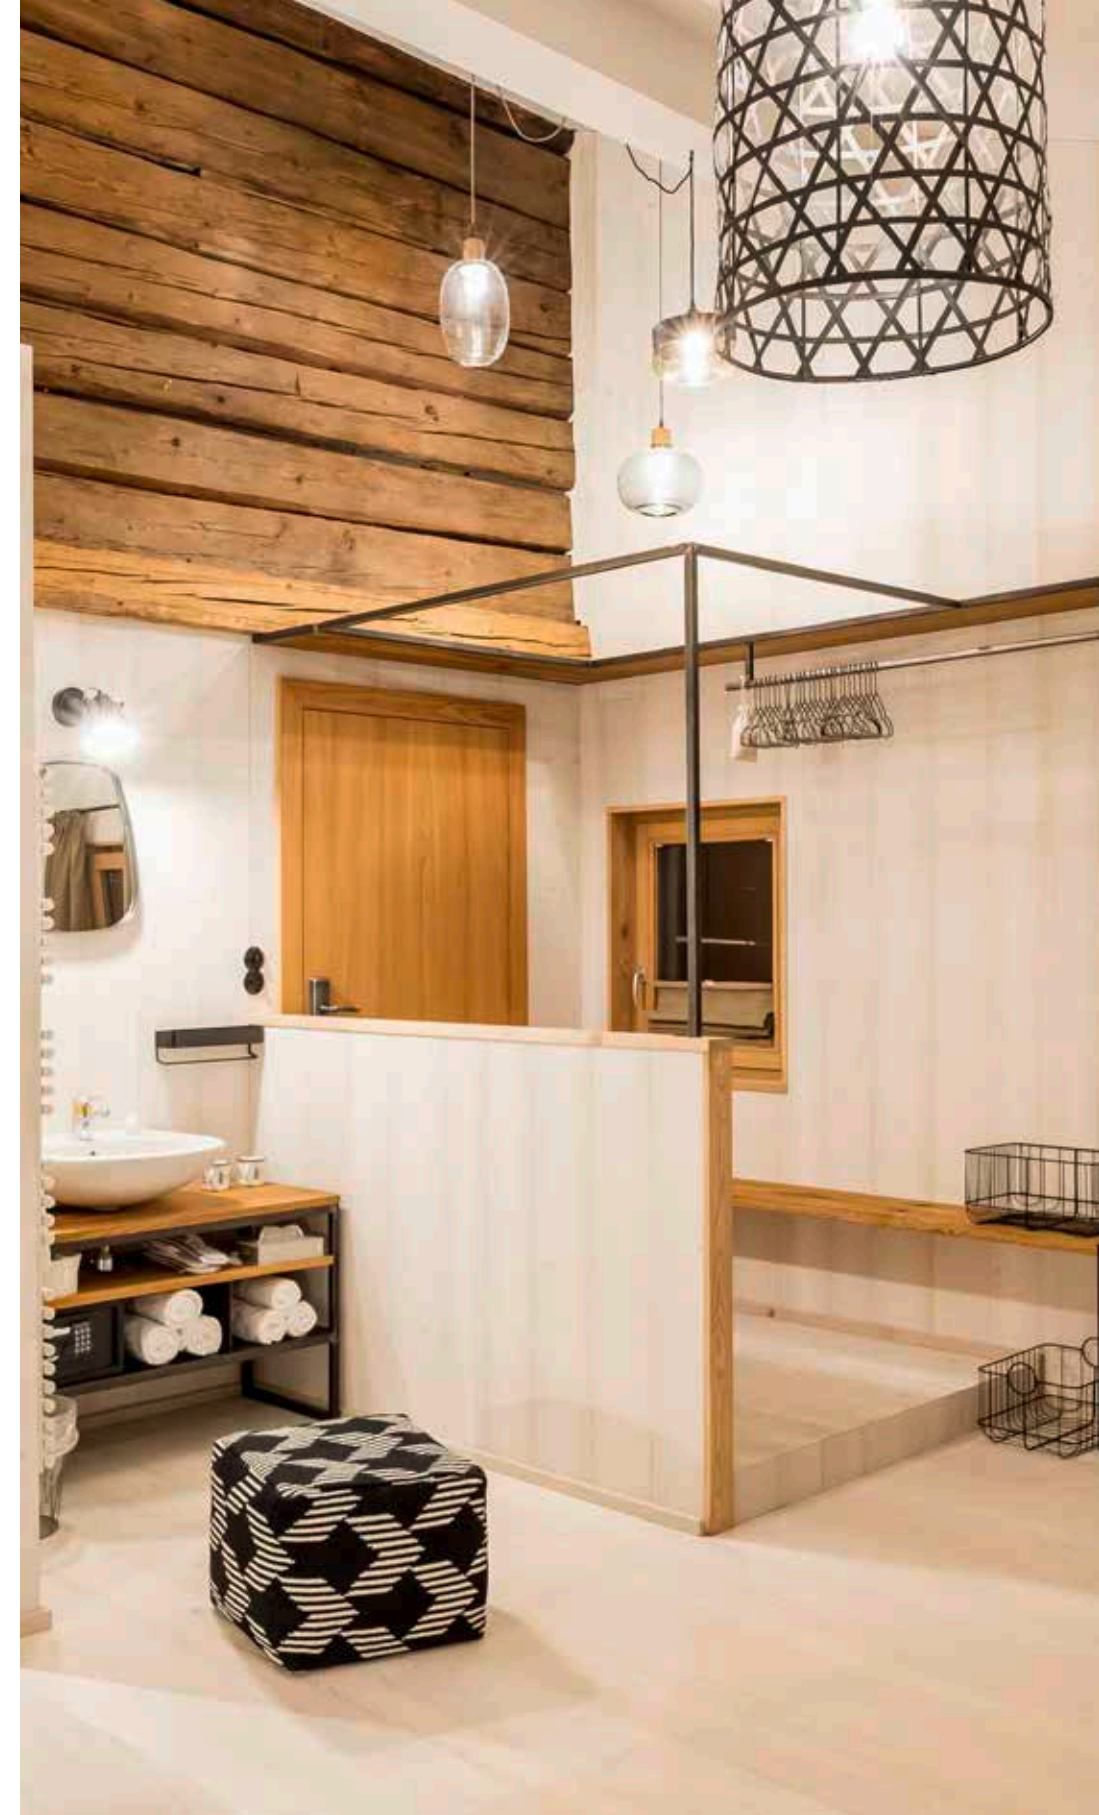

LA SALUBRITÀ DEGLI AMBIENTI COME CARATTERISTICA DISTINTIVA

- Gli ospiti cercano varietà, riposo e rigenerazione - la scelta dei materiali giusti nel design degli interni evidenzia il ruolo dell'hotel nella soddisfazione di queste esigenze.
- I pavimenti in legno naturale mafi vantano proprietà salutari straordinarie, come la riduzione dello stress e la purificazione dell'aria, e al tempo stesso non contengono sostanze inquinanti.

Peakini Farmhaus, Austria
LARICE spazzolato bianco profondo
naturato [LAEBBTZ]

Architetto: Peakini Studio - Gerhard Lürzer
Foto: Lürzer