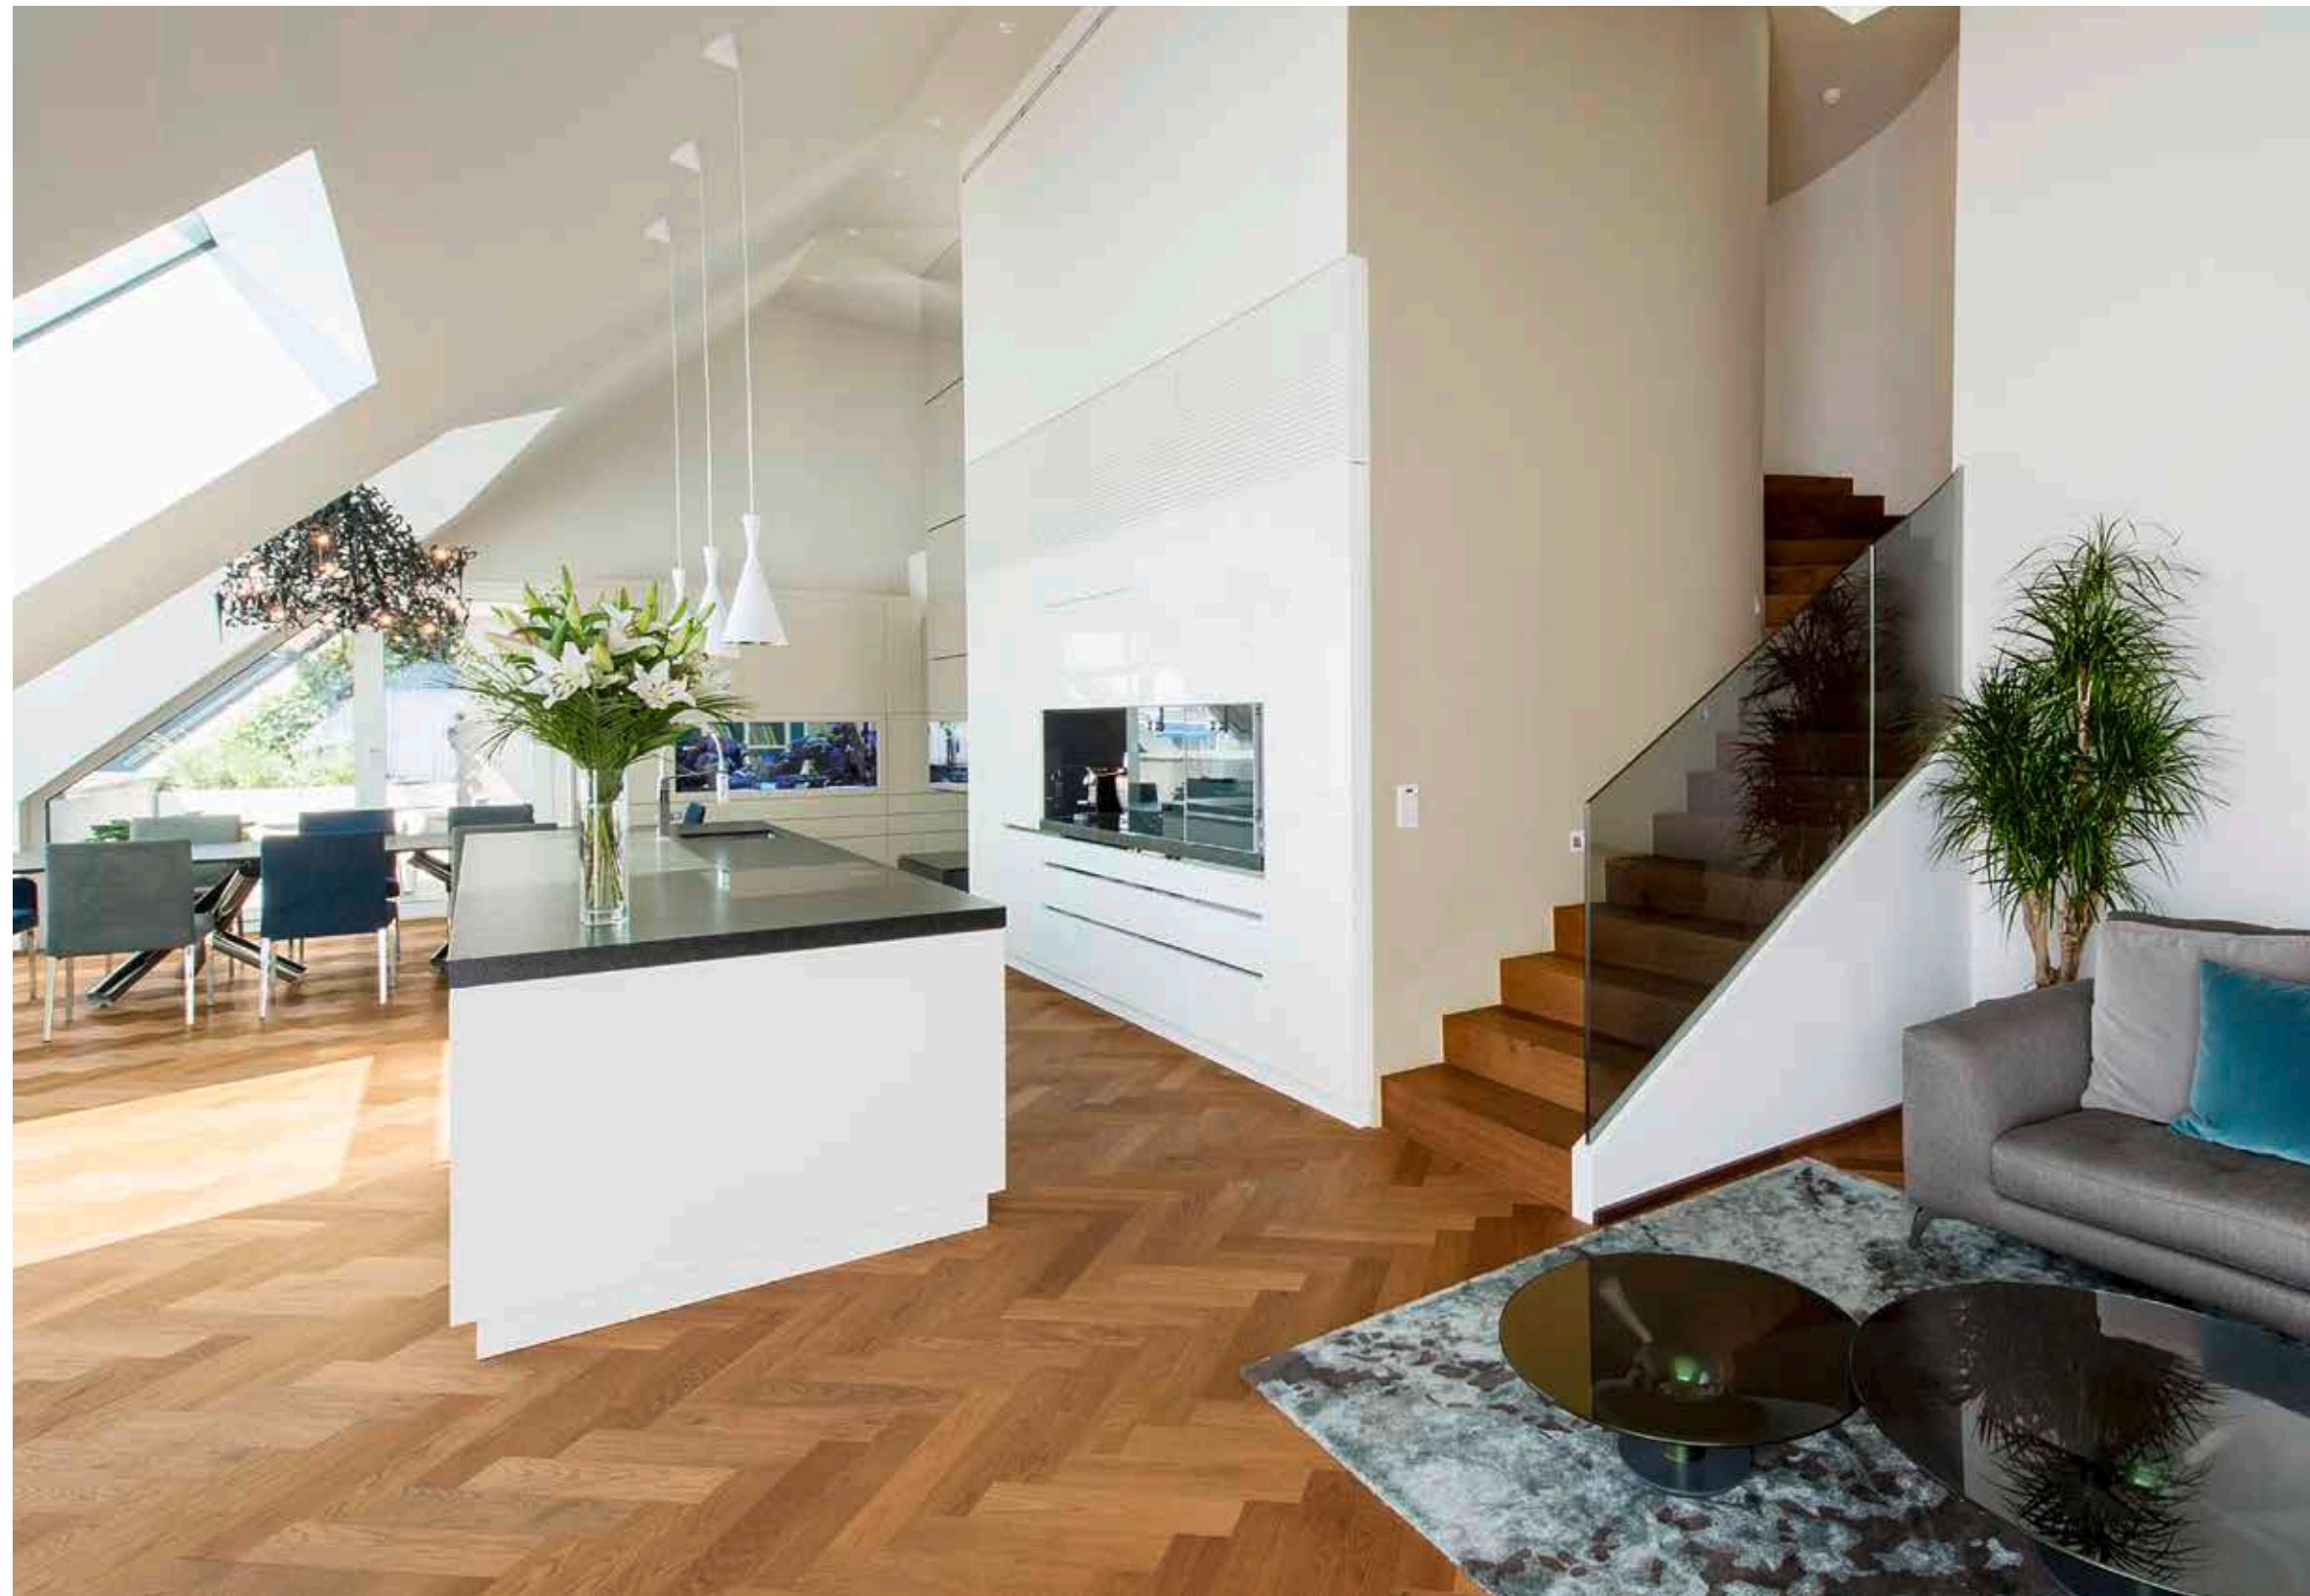

Privato, USA  
ROVERE Senza Nodi spazzolato olio  
bianco extrem [EAEBBKX]

Architetto: Interior Matter  
Foto: Marco Petrini

Privato, Austria  
ROVERE Vulcano Medio posa a spina di pesce 90°  
spazzolato olio naturale [EHVFBKN]  
Architetto: junger\_beer architektur zt-gmbh | Foto: Stefan Beer