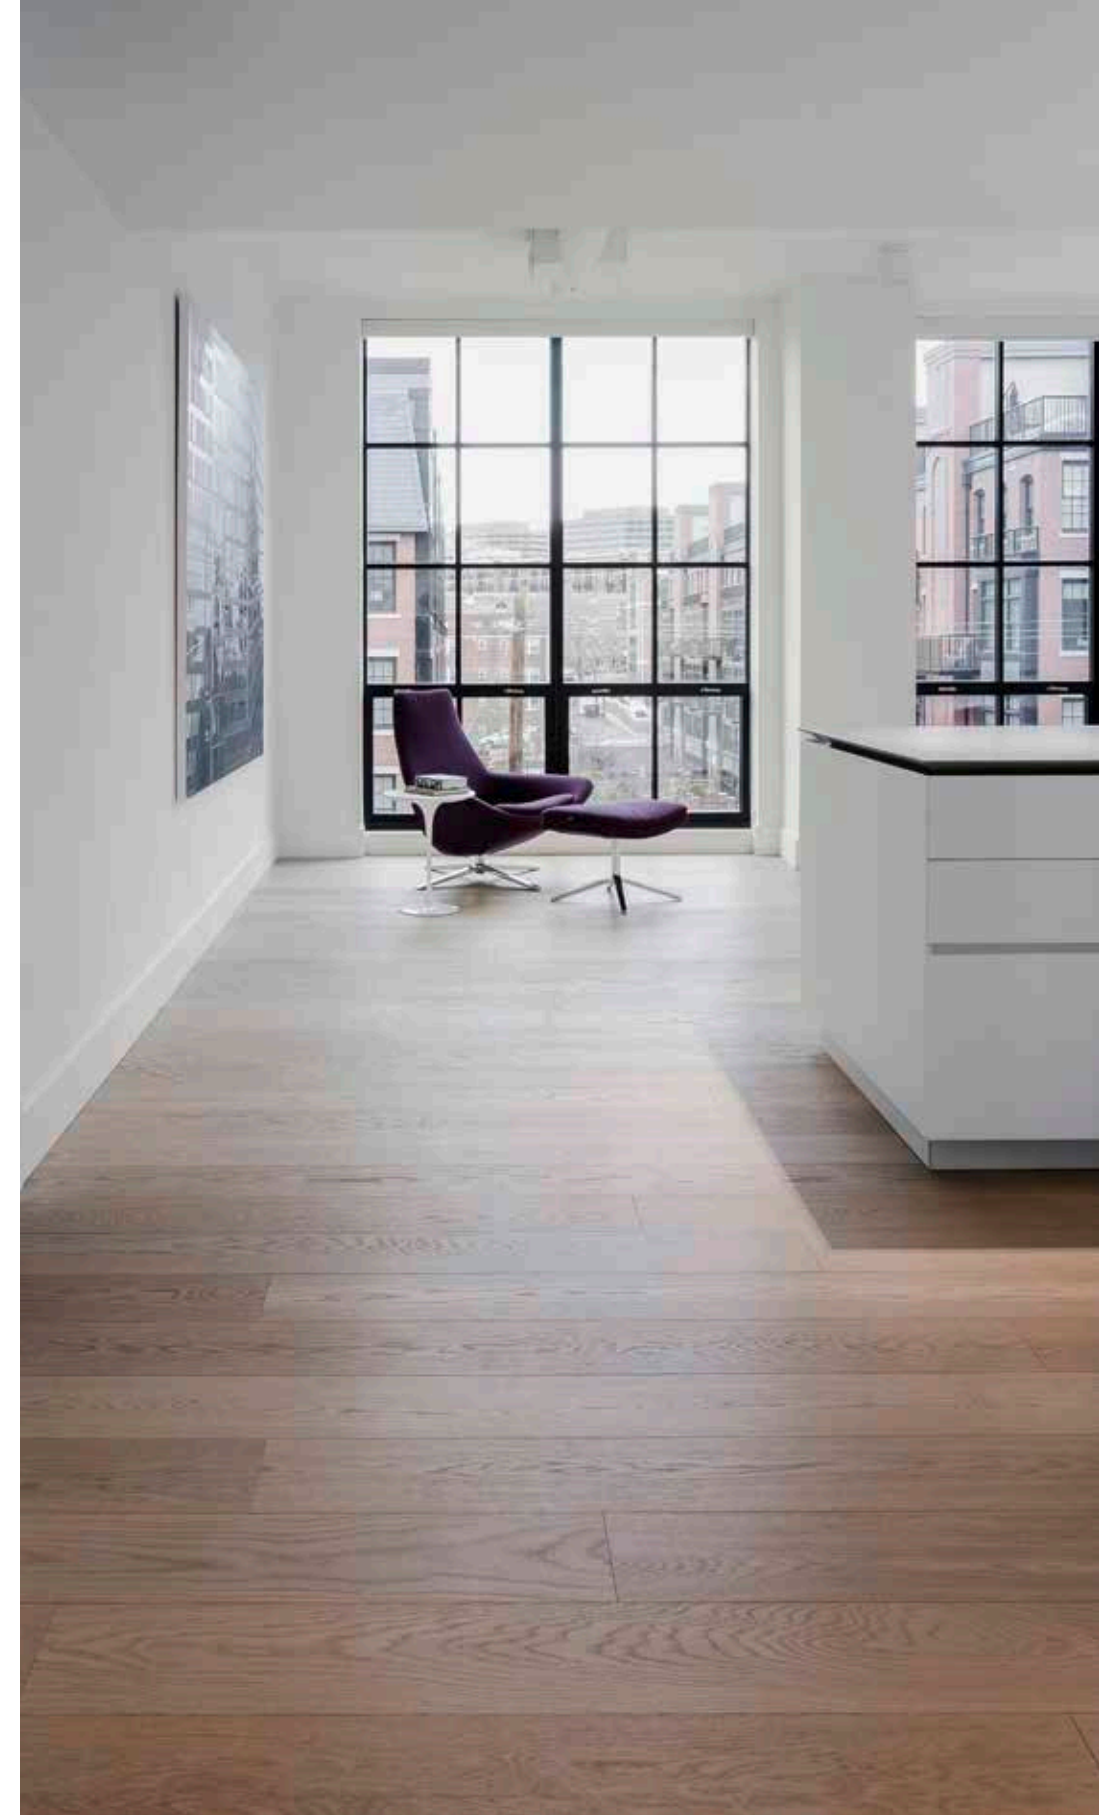

CUCINARE E MANGIARE SENZA RISCHI

- Pulizia e protezione in un unico passaggio.
- Che si tratti di vino rosso o grasso bollente, di rimedi casalinghi o di smacchiatori speciali – la superficie mafi può essere pulita in modo facile e veloce direttamente nella zona interessata.
- Un team di assistenza è disponibile per consigliarvi nei casi più difficili.

Privato, USA
ROVERE Senza Nodi spazzolato olio
bianco extrem [EAEBBKX]

Architetto: Interior Matter
Foto: Marco Petrini