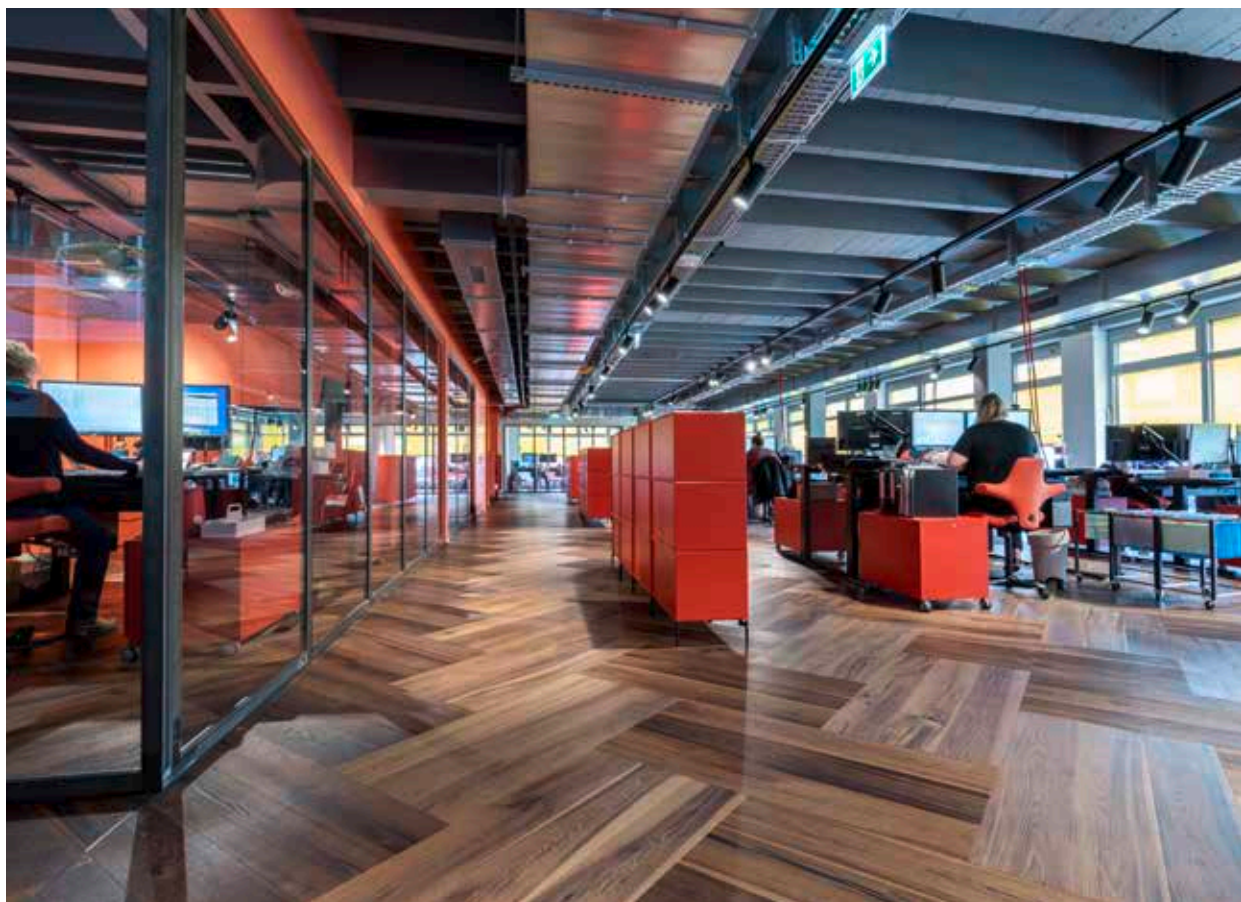

# Il mondo del lavoro moderno

Hyatt Headquarters, USA  
ROVERE Country spazzolato olio bianco [ECEBBKW]  
Architetto: Gensler - San Francisco | Foto: Rafael Gamo