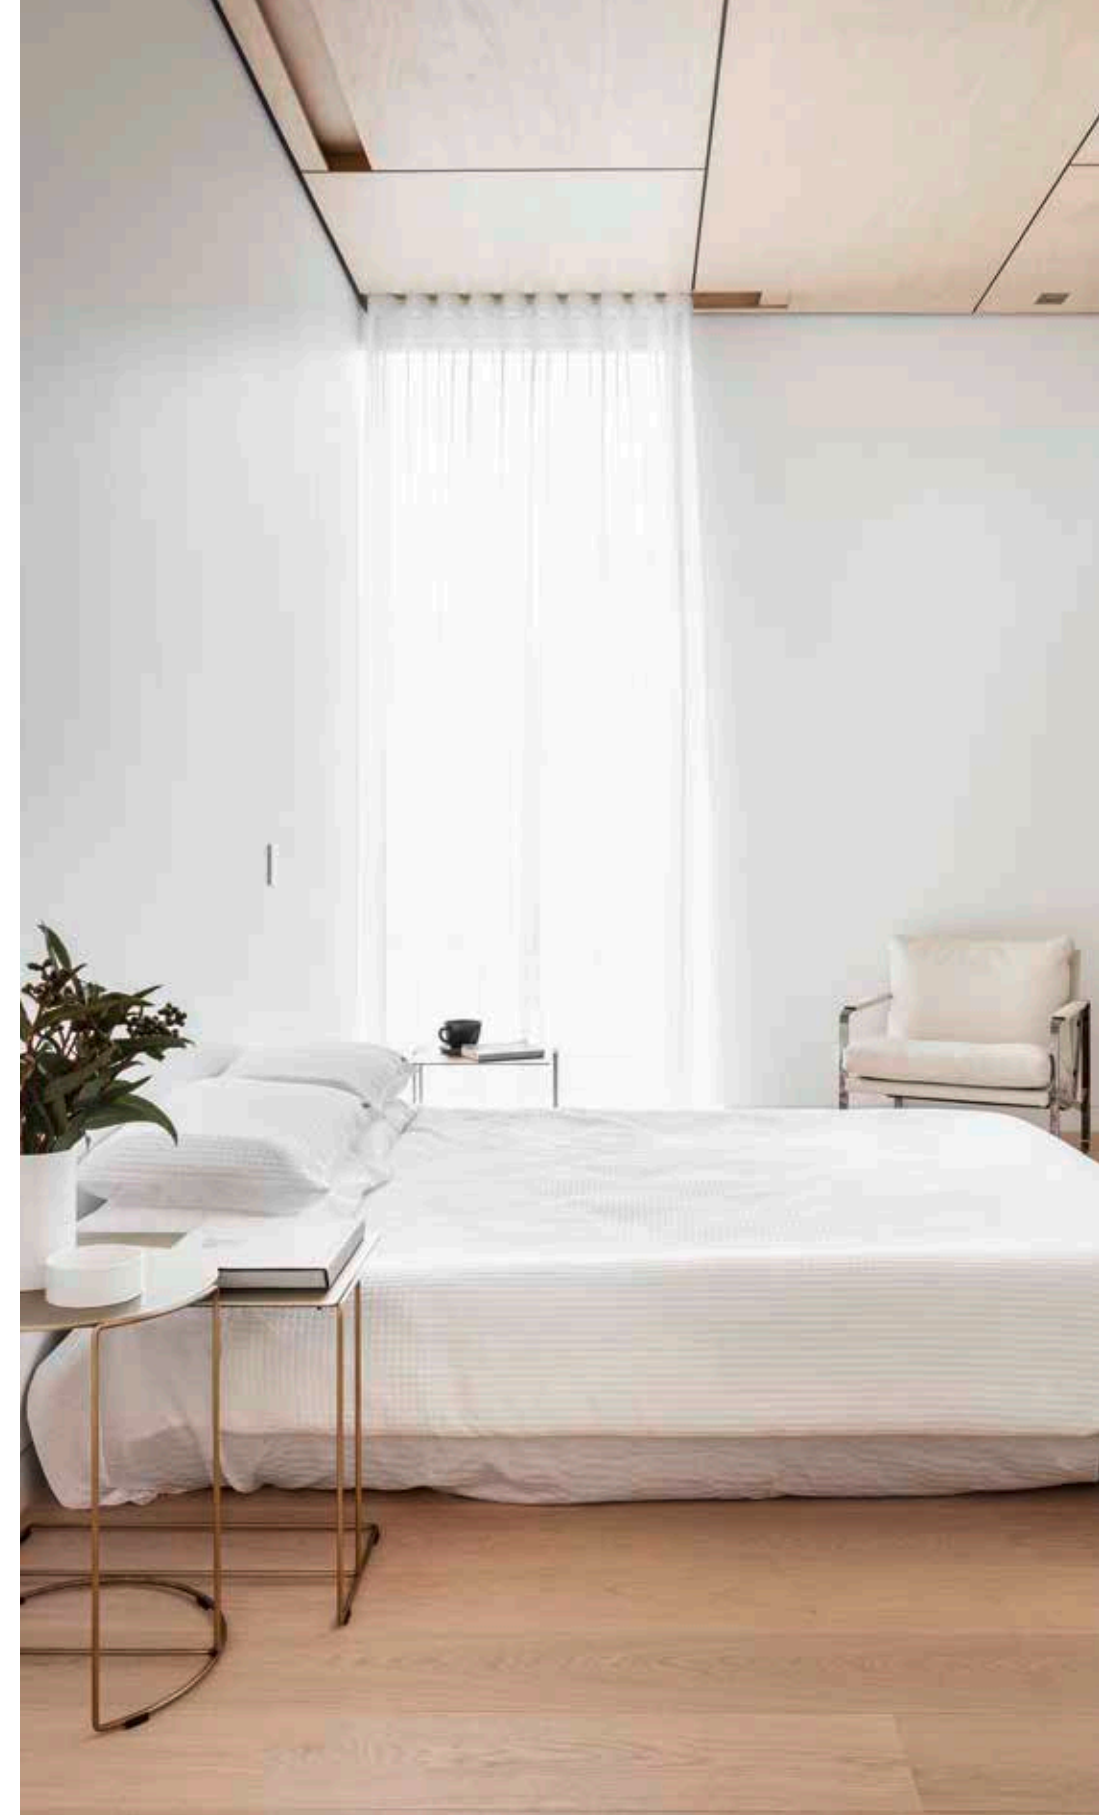

MATERIALI SANI PER UN RIPOSO SANO

- La scelta dei materiali giusti è fondamentale, poiché la camera da letto è la stanza in cui la gente trascorre la maggior parte del tempo.
- Il pavimento della camera da letto è la prima superficie con cui venite a contatto quando vi alzate. Con i nostri pavimenti proverete il contatto con il vero legno - puro e genuino.

Privato, Australia
ROVERE Senza Nodi spazzolato
olio bianco [EAEBBKW]

Architetto: Archisoul Architects, Jo Gillies
Foto: Tom Ferguson