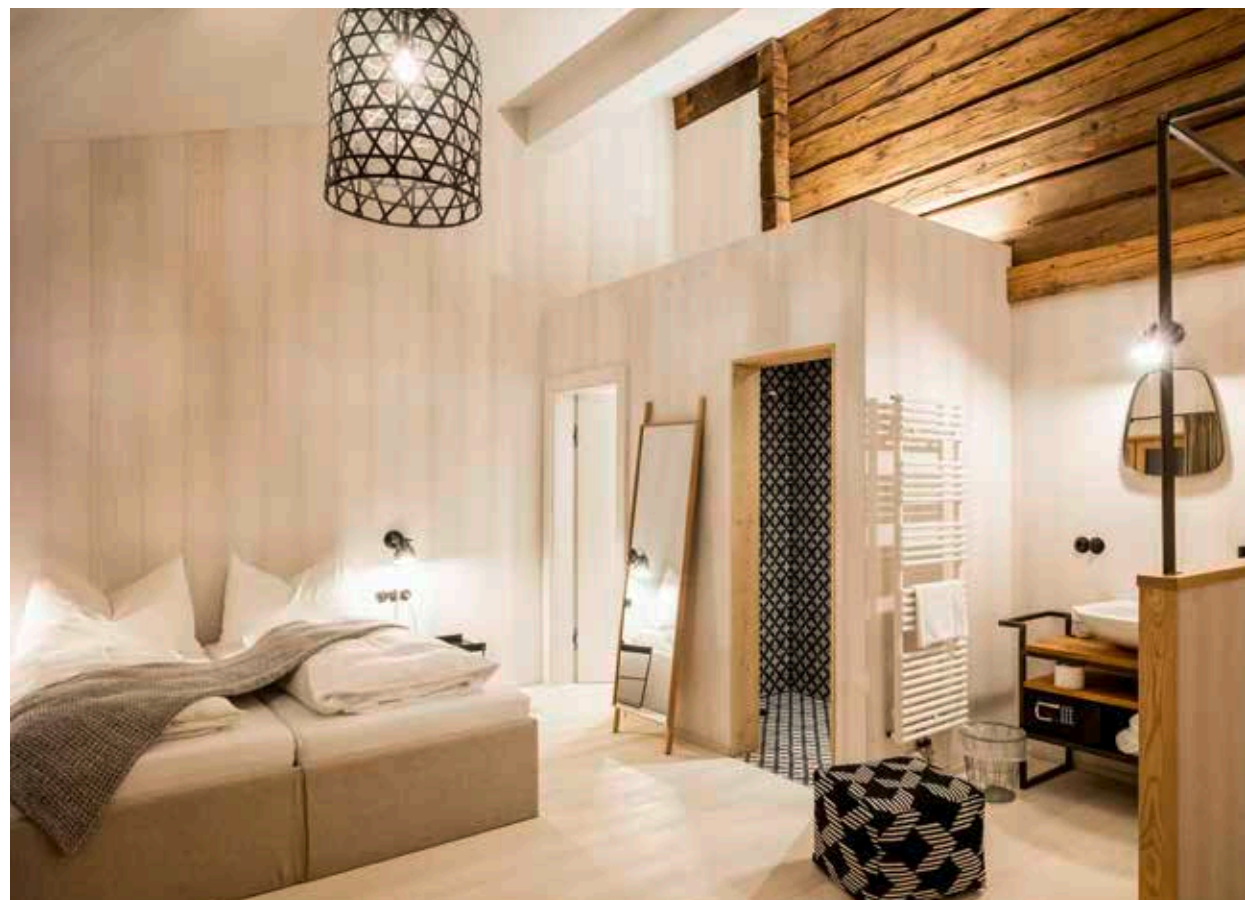

Hotel Schloss Mönchstein, Austria
ROVERE Senza Nodi posa a spina di pesce 90° spazzolato olio bianco [EAEFBKW]
Architetto: H2 Yacht Design | Foto: Mathias Lixl