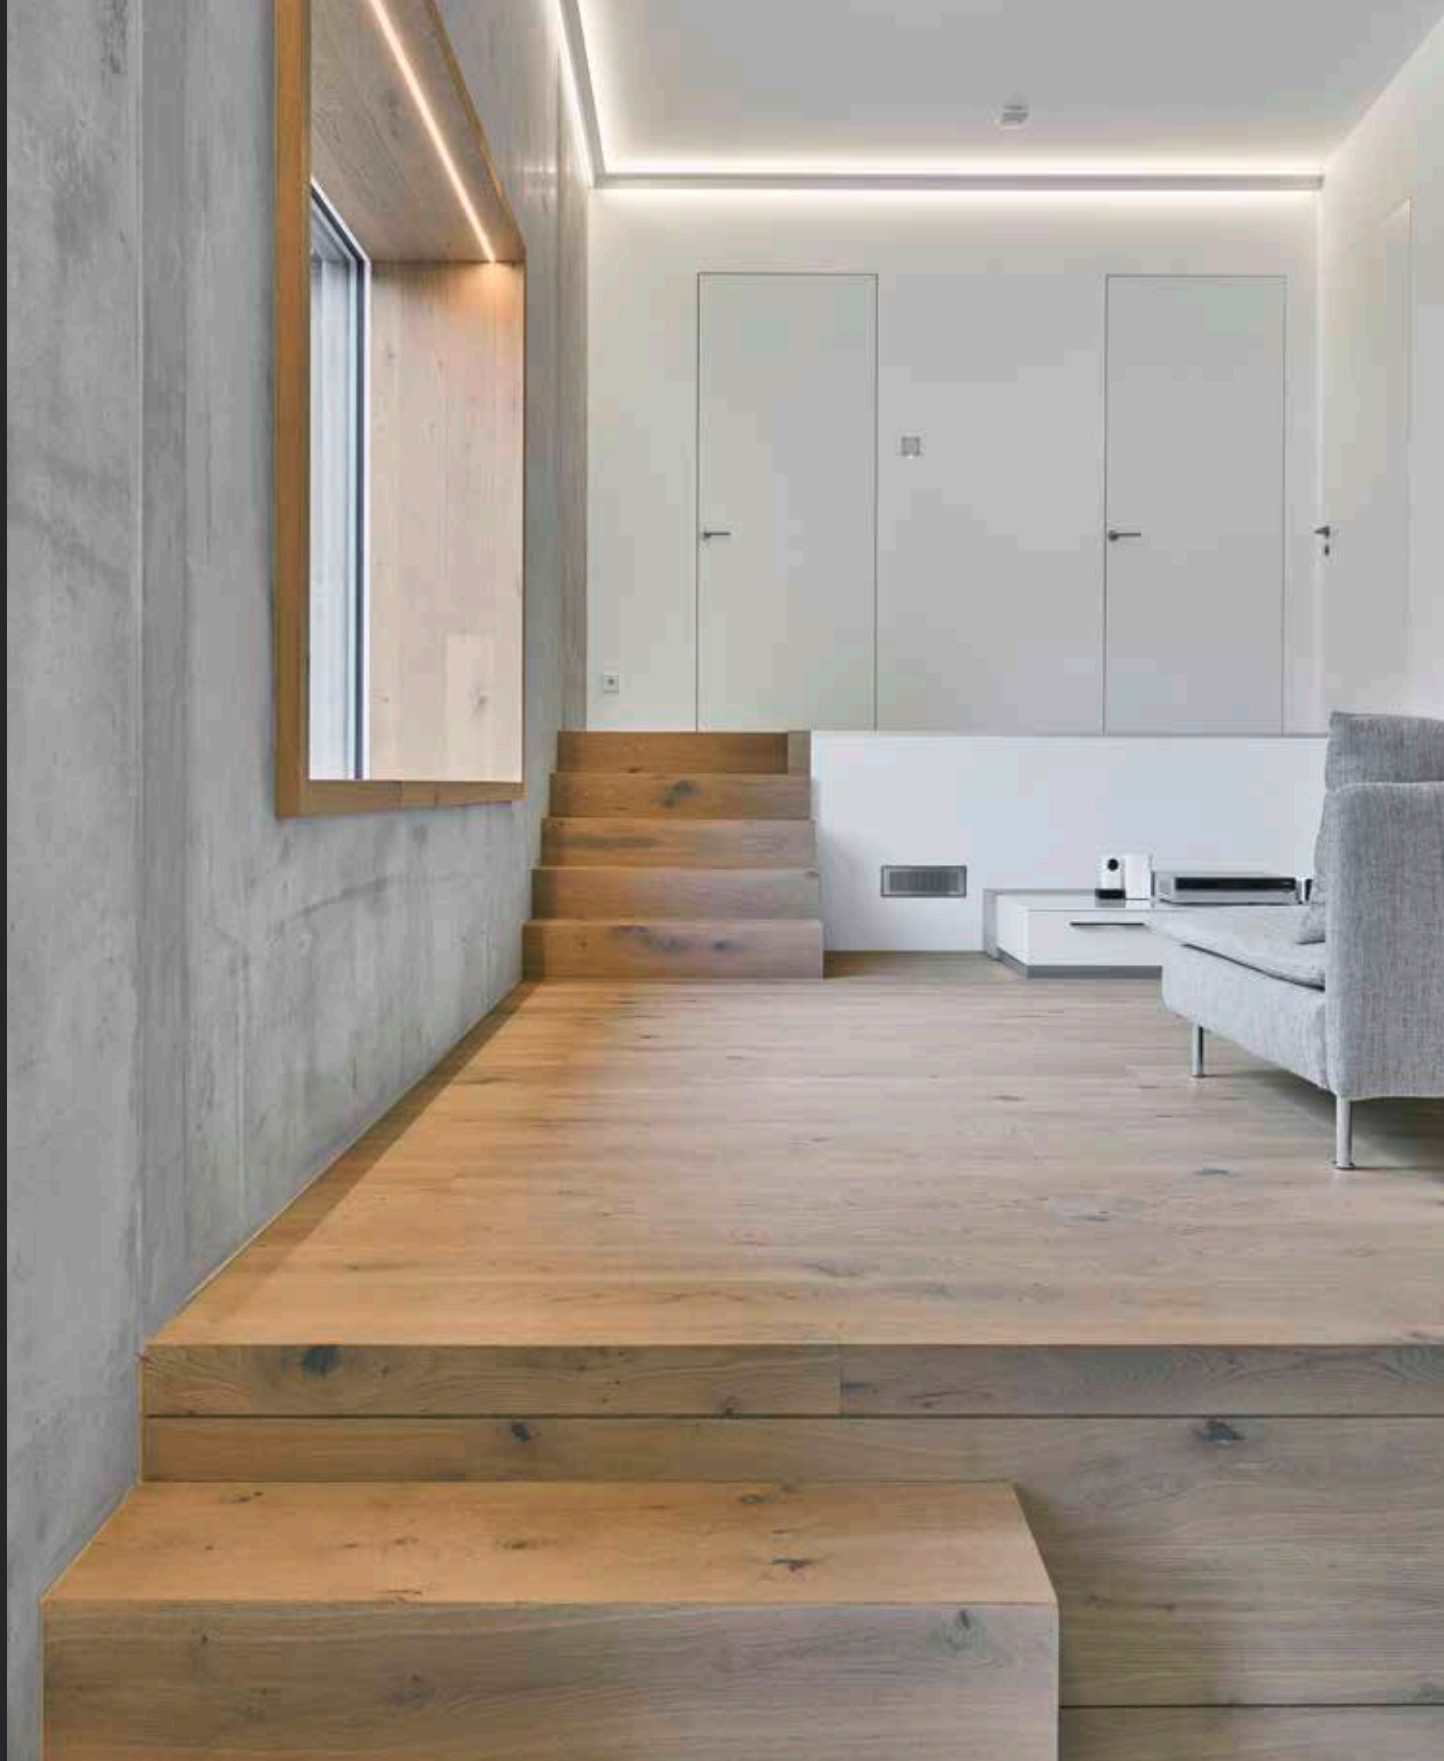

DETAILS THAT MATTER

360°

Privato, Germania
ROVERE Country spazzolatura profonda olio bianco extrem [ECEBXXX]
Architetto: Gräbel Architekten Tim Gräbel | Foto: Peters Fotodesign