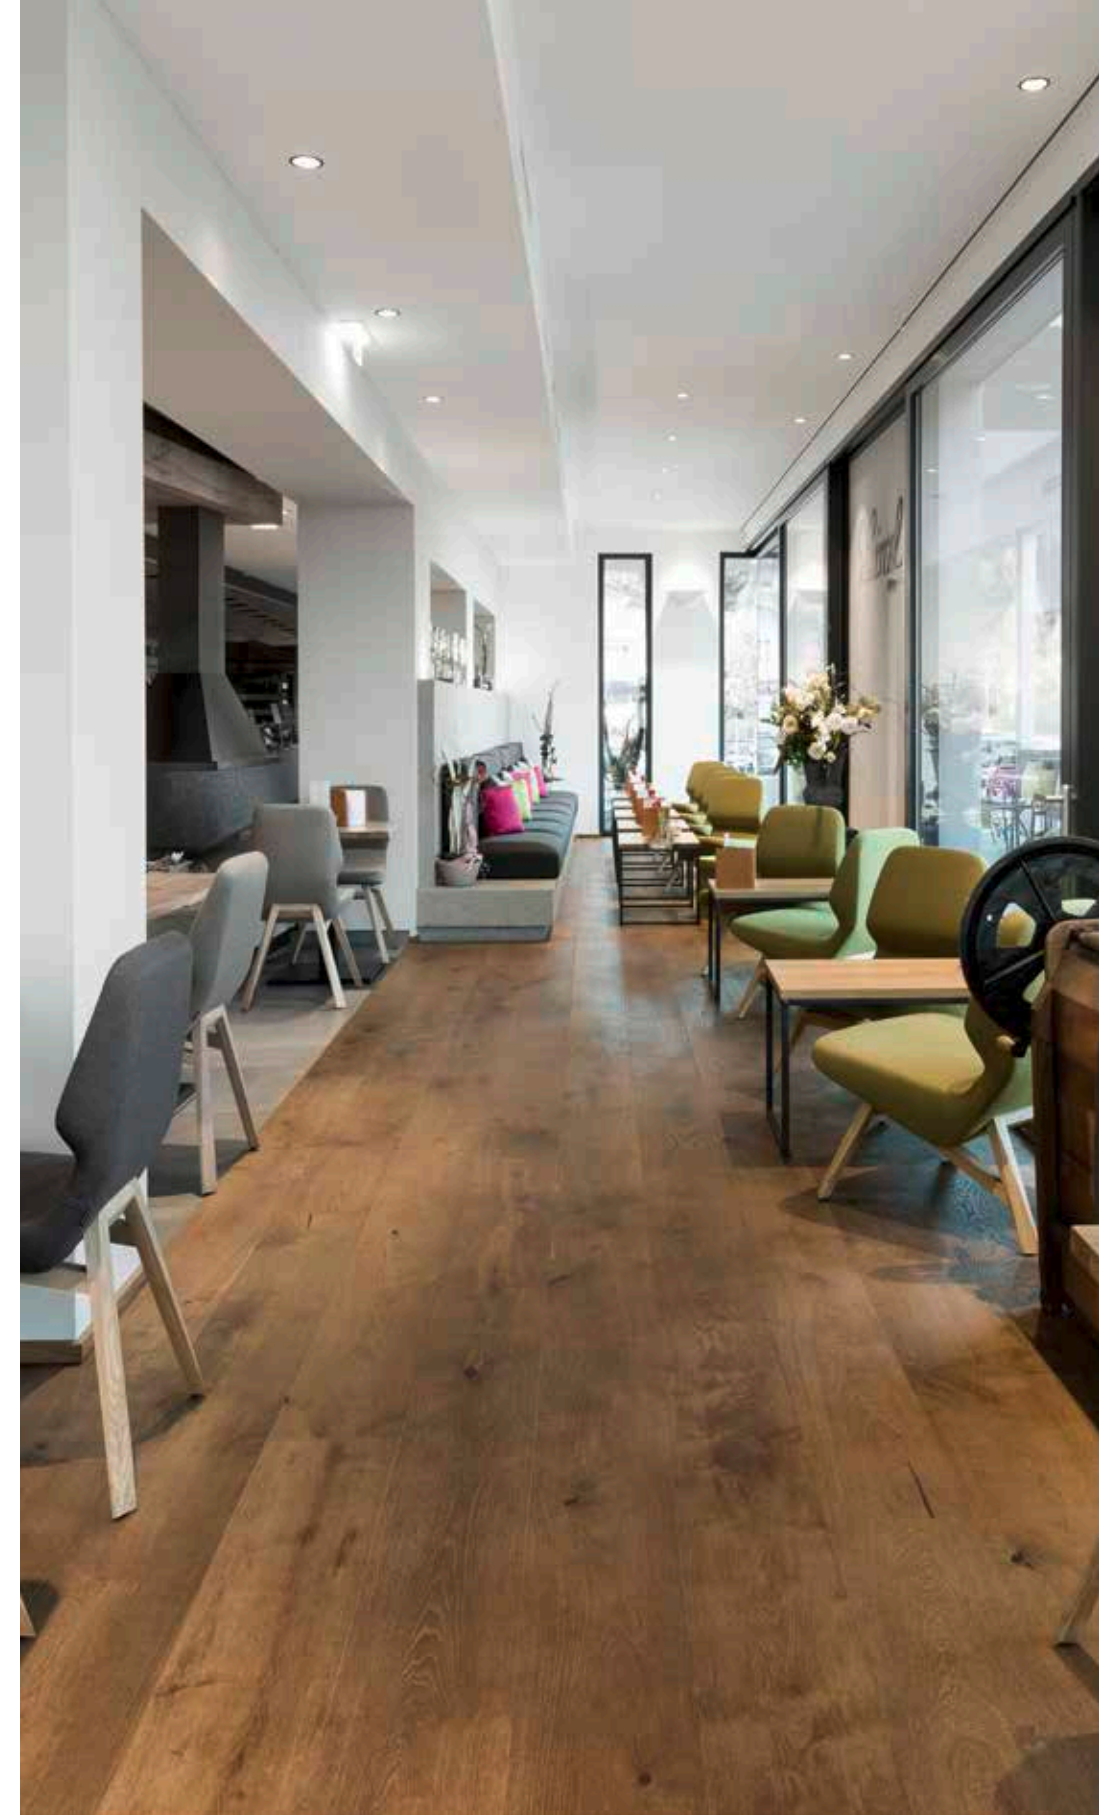

UN ARREDAMENTO CHE SVELA LA SUA STORIA

- Un ricco assortimento di design naturali, e soprattutto intramontabili, garantisce la massima flessibilità per le riprogettazioni periodiche degli ambienti.
- Nel corso dei decenni, i nostri pavimenti sviluppano un'autentica patina che svela la storia di chi vive, mangia e beve sulla loro superficie.

Caffè Panificio Heinzl, Austria
ROVERE Country Vulcano Medio
spazzolato olio naturale [EKVUBKN]

Foto: Mathias Lixl