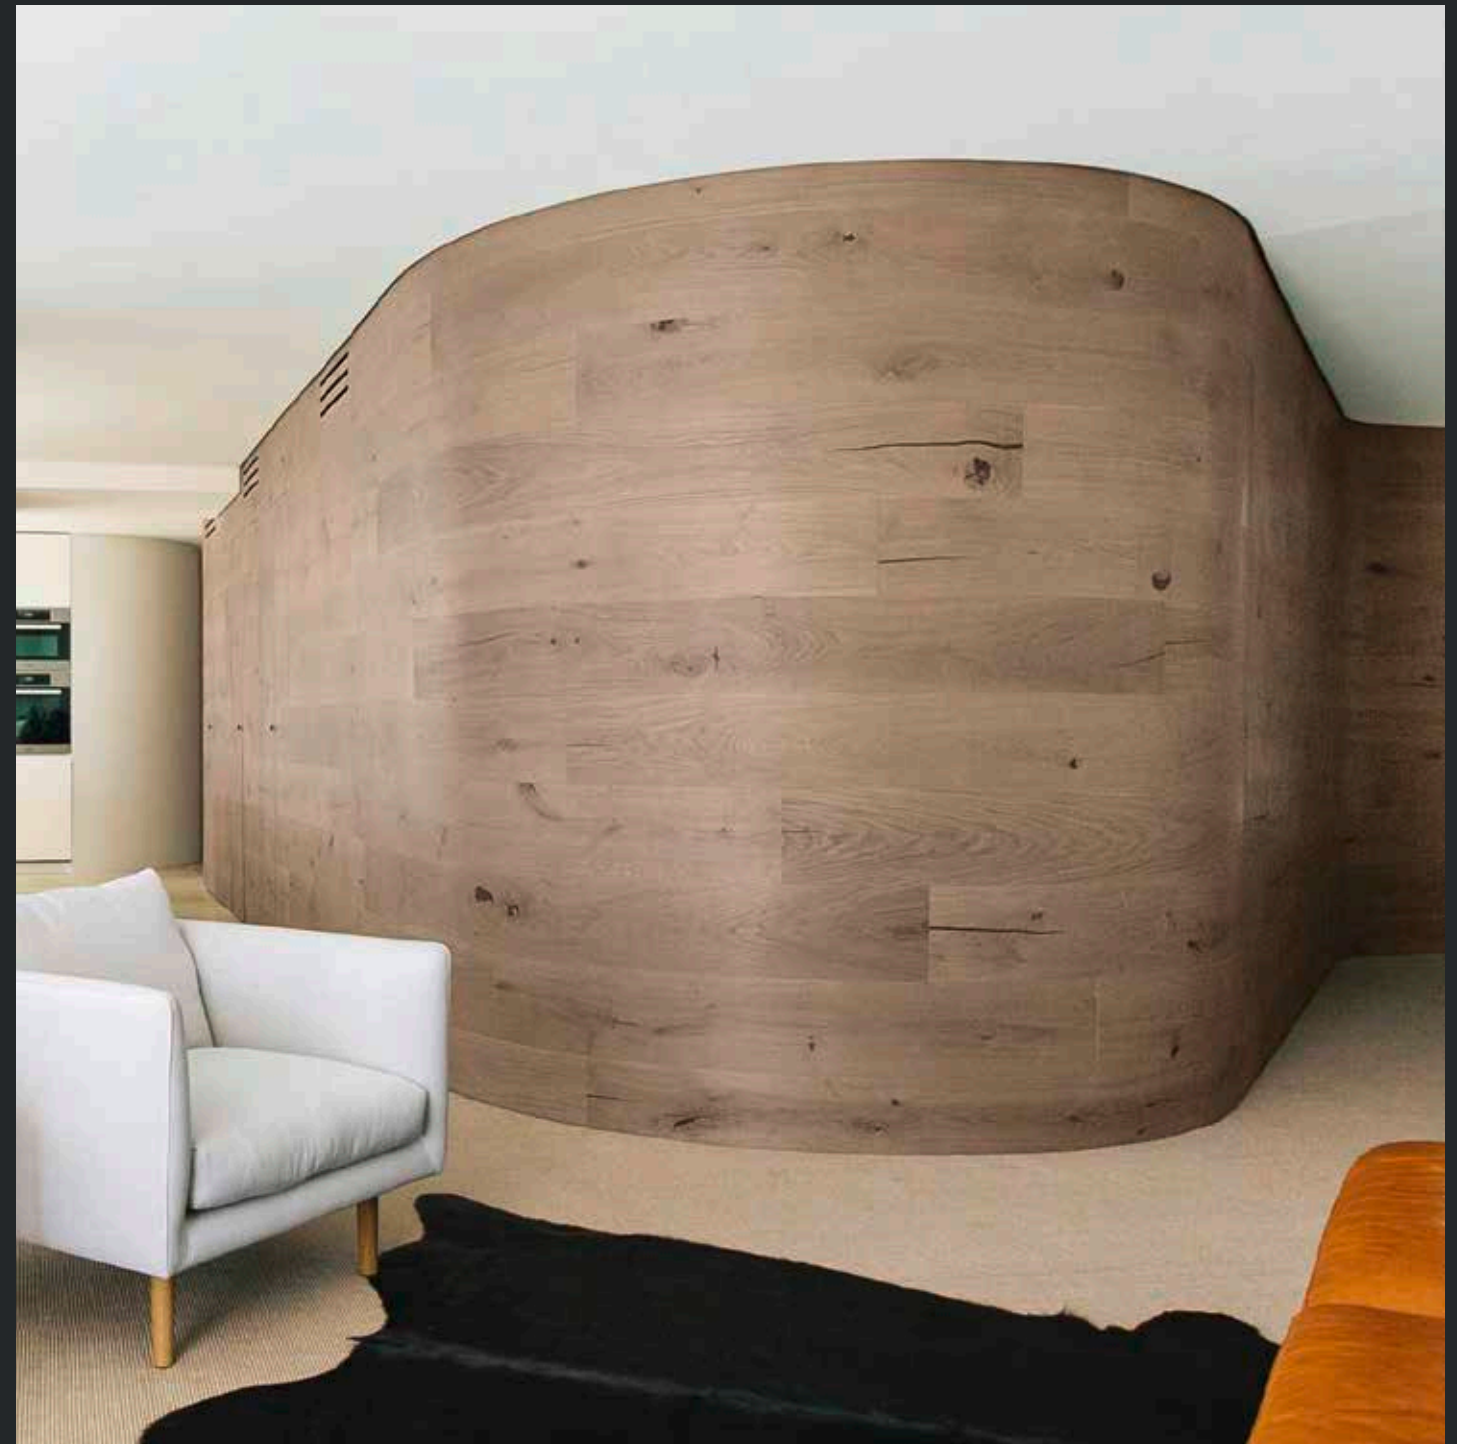

BOISERIE Reserve: Ispirata all'etichetta Reserve per vini particolarmente pregiati, questa variante offre un look sobrio. La fresatura discreta approfondisce lo strato superiore senza penetrare nello strato centrale. In questo modo si crea un gioco tra il raffinato strato superiore e il secondo strato in legno, intervallato da sottili scanalature.

## 360° BATTISCOPA

Un battiscopa è consigliato per una transizione pulita dal pavimento alla parete.  
Per garantire un aspetto complessivo armonioso, mafi produce i battiscopa direttamente con l'ordine del pavimento: le differenze di colore e di struttura del legno sono così notevolmente ridotte.

Privato, Austria  
LARICE spazzolato olio bianco [LAEBBKW]  
Architetto: Studio 2S. Architekten GmbH Stephanie Seidl | Foto: Mathias Lixl

360°  
MAFI FLEX

Il motto dei listoni mafi Flex è «Torna alla forma originale»: il tronco di un albero è rotondo e lo è anche il listone mafi Flex. Flessibile fino a un raggio di 360°, le colonne o le pareti possono essere rivestite con una forma rotonda, creando una transizione fluida tra il pavimento e, ad esempio, il piano di un tavolo.