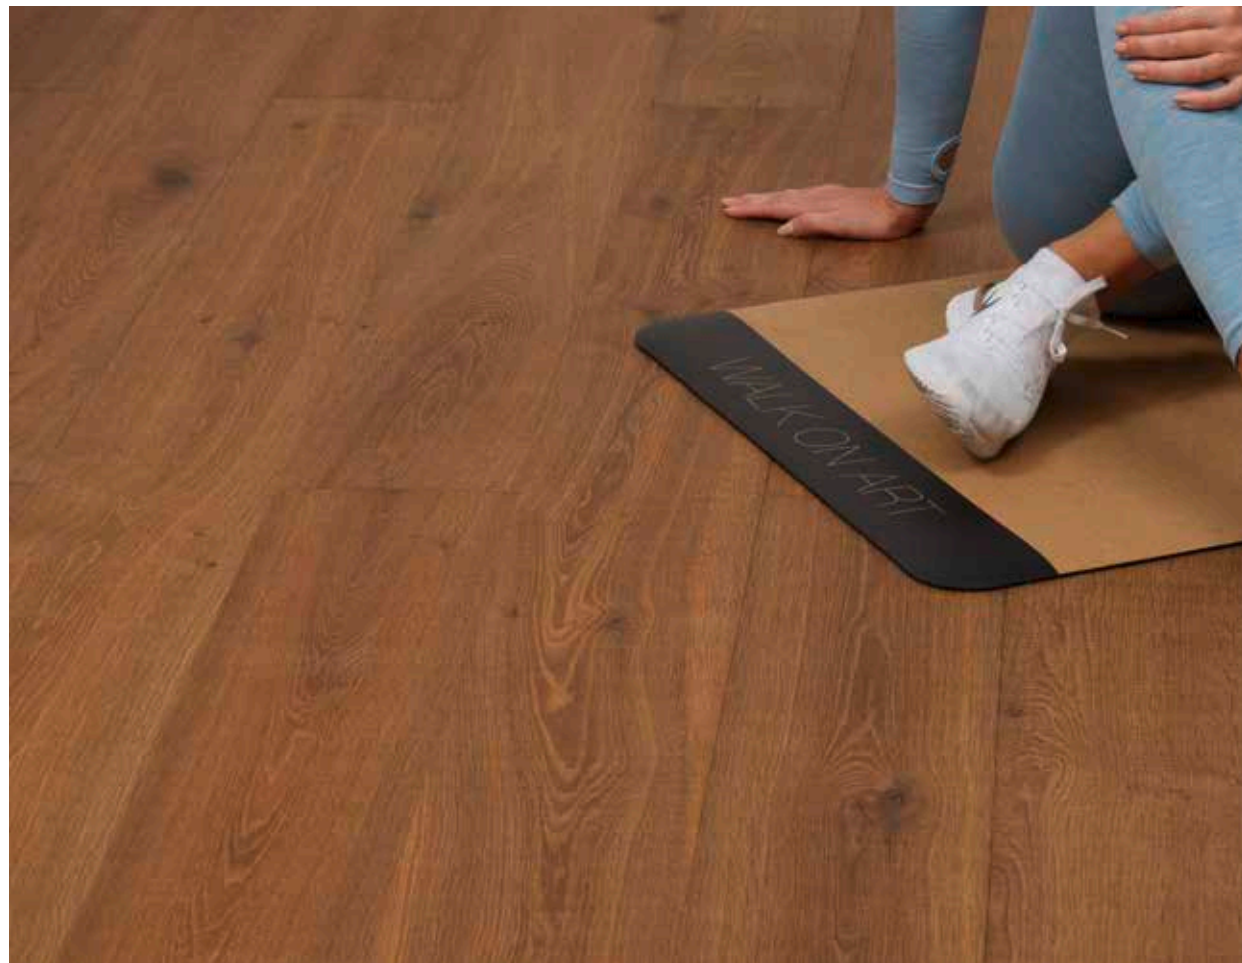

Boutique Christina's, Svizzera  
ROVERE Tiger oro spazzolato olio  
naturale [EIT2BKN]  
Foto: Ideenwerk

Foto in studio mafi, Austria  
ROVERE Vulcano Medio taglio sega olio naturale [EHVURKN]  
Foto: Mathias Lixl