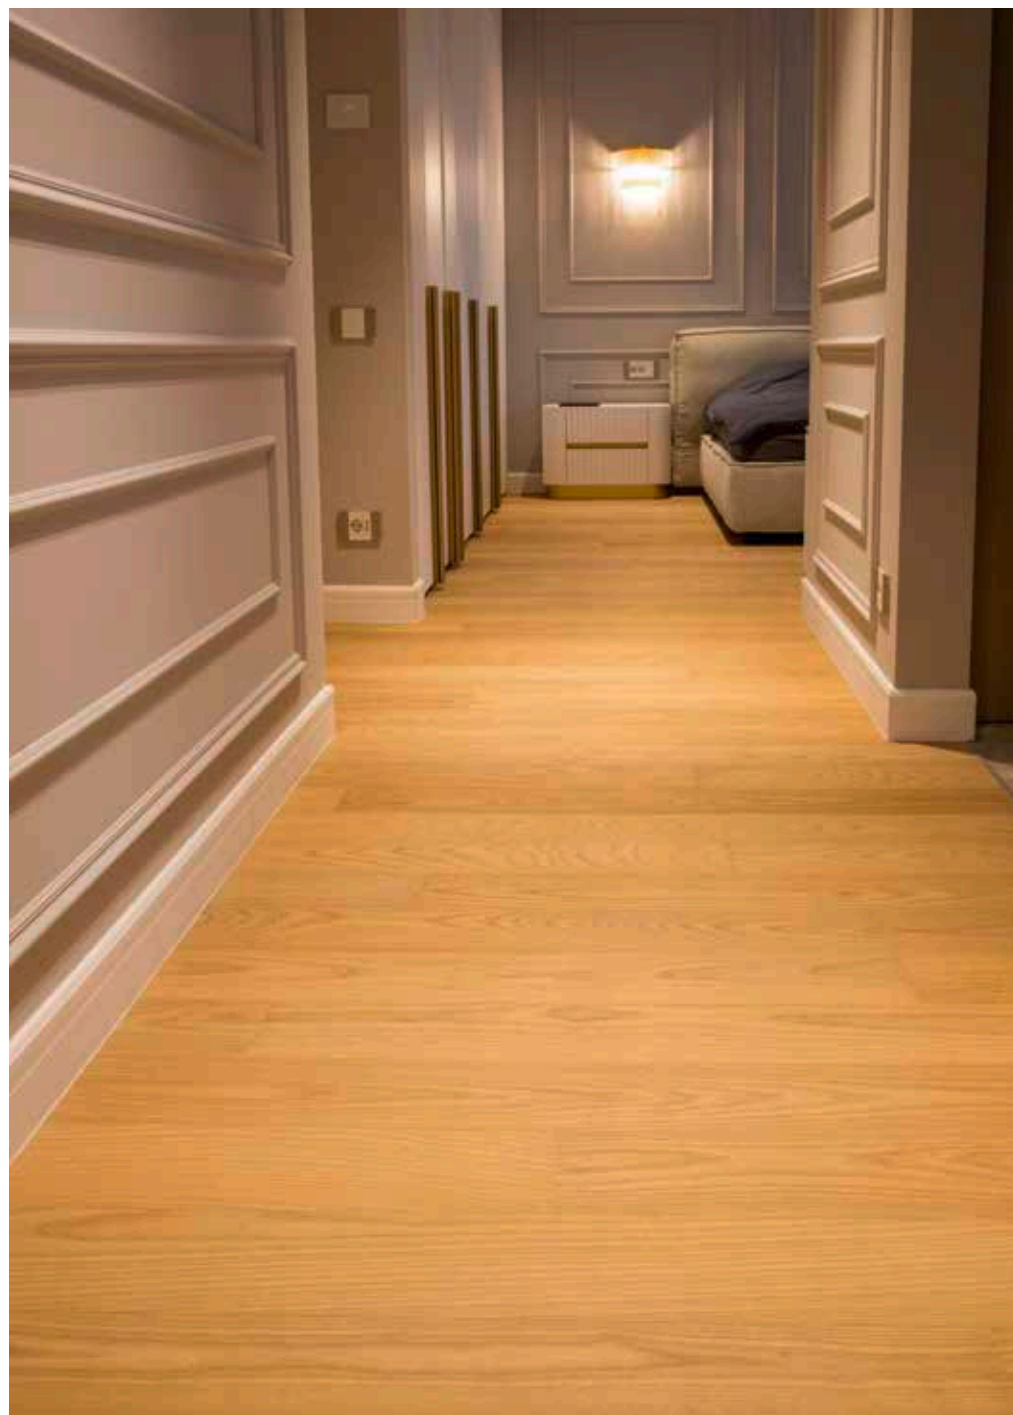

Privato, Romania
FRASSINO Vulcano Medio
spazzolato olio naturale [EMVUBKN]

Architetto: All Seasons Design - Robert
Sarbu | Foto: Vasile Adrian