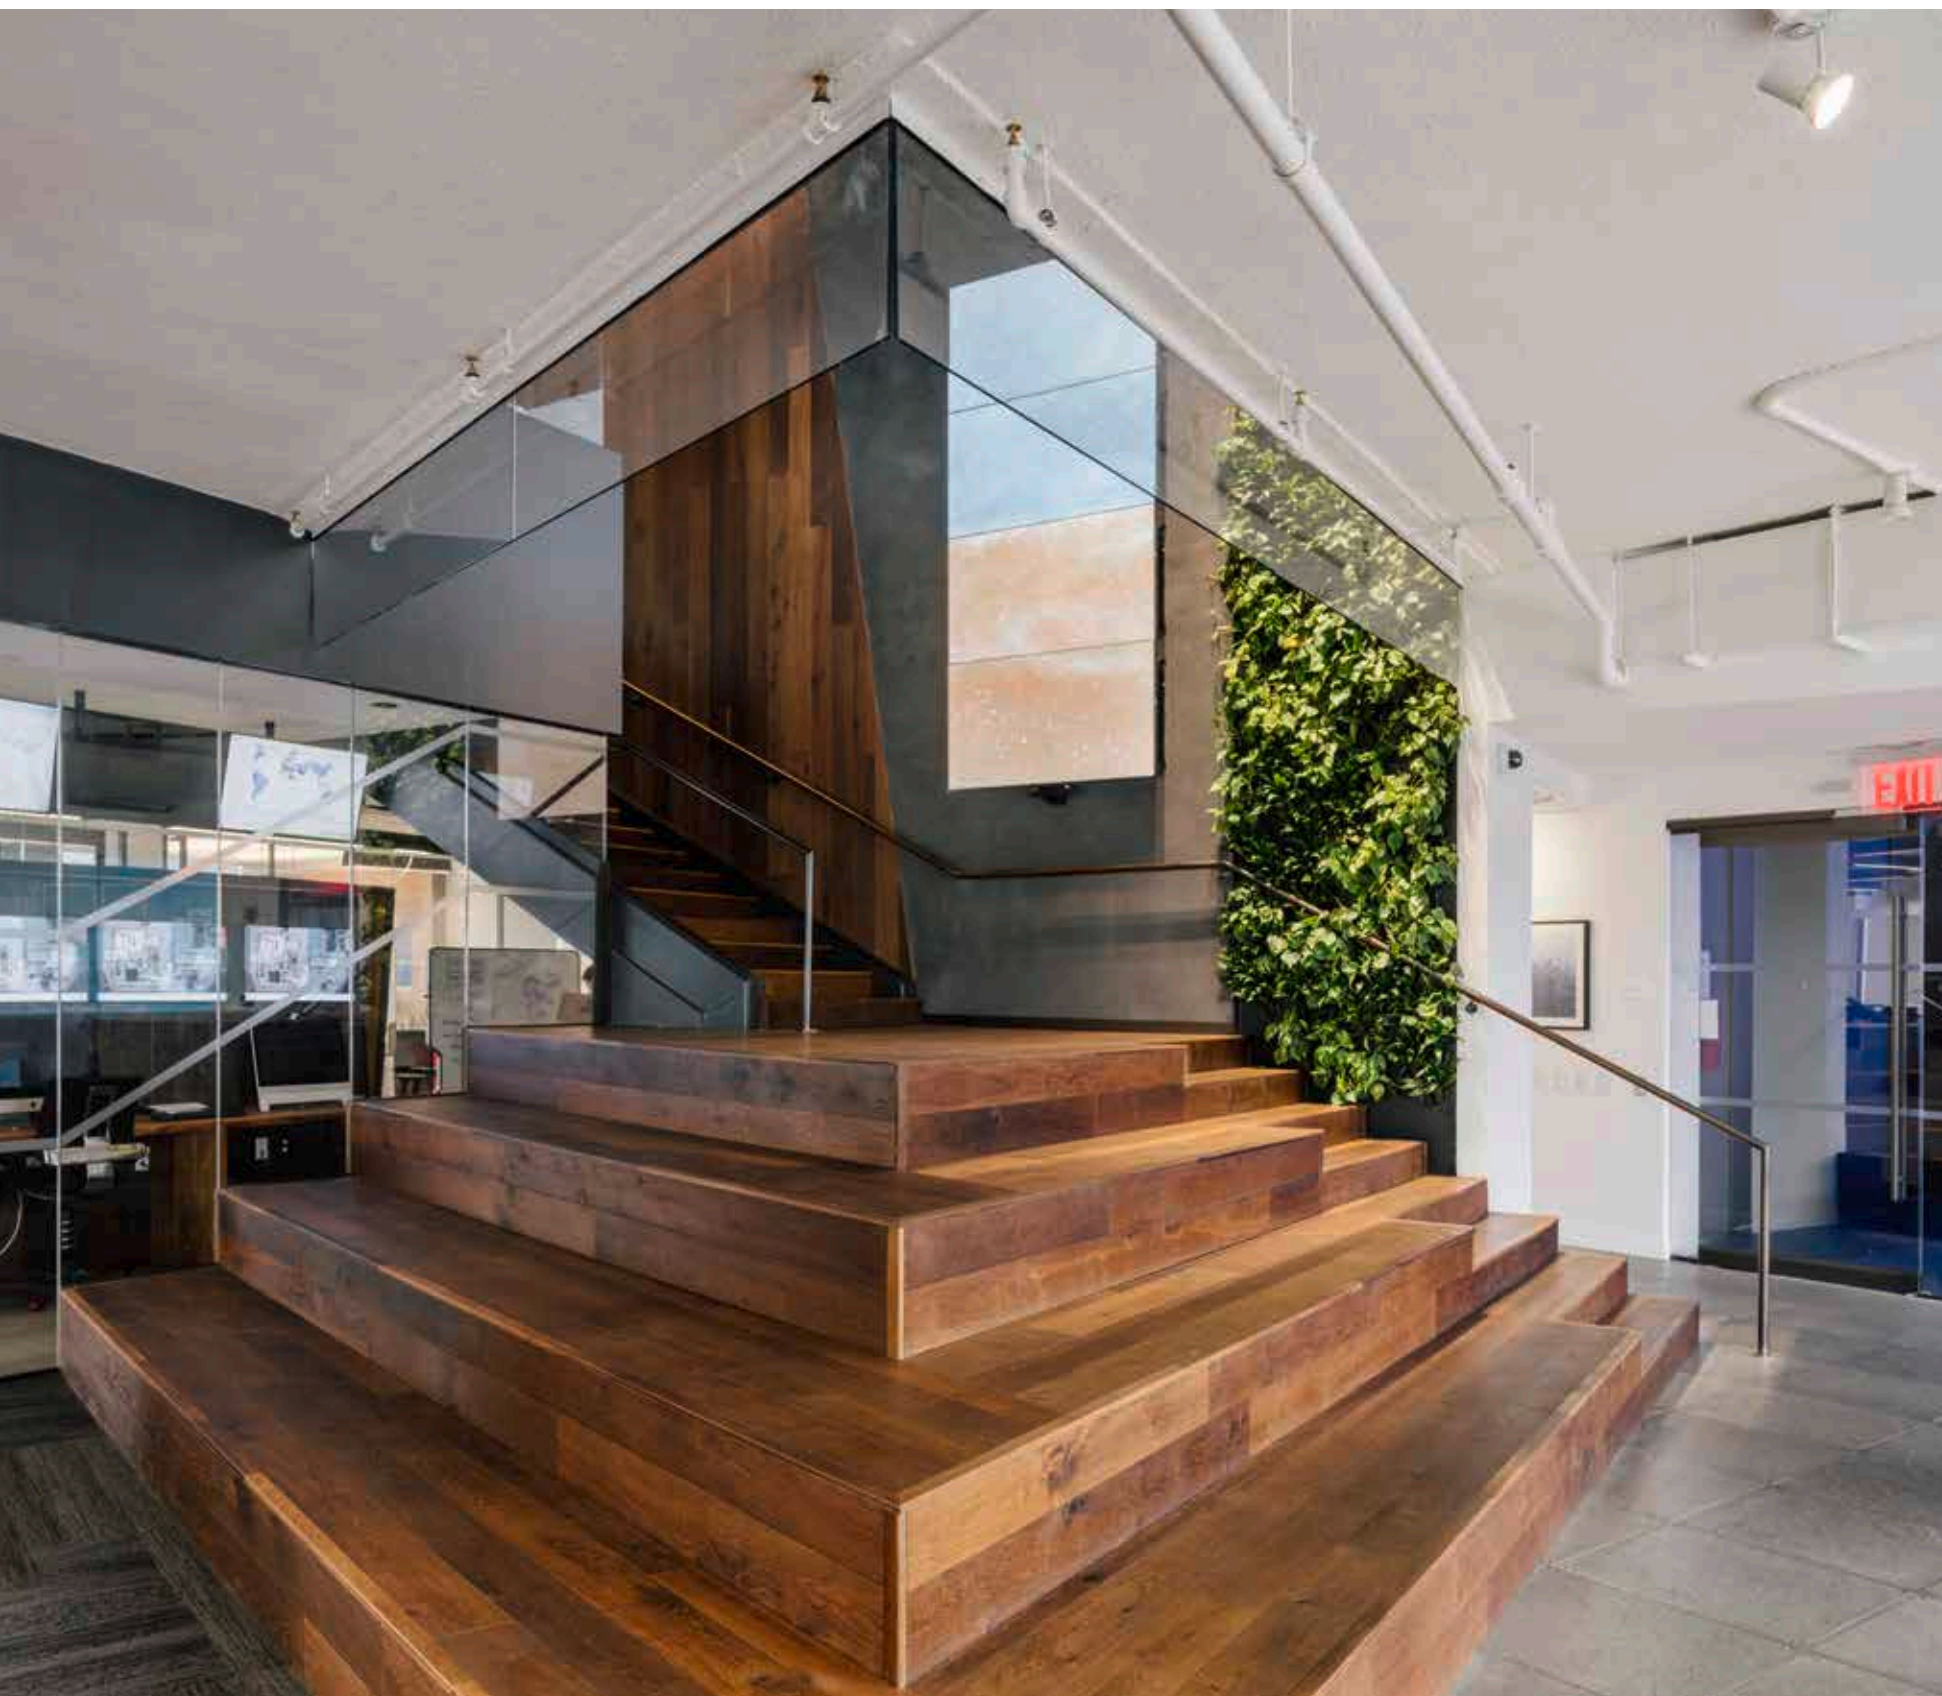

Foye Office Space, Ucraina

ROVERE Con Nodi spazzolato olio grigio [EIEBBKG]

Architetto: Maya Baklan design studio | Foto: Andrey Bezuglov

Delos Headquarters, USA  
ROVERE Vulcano spazzolato olio naturale [EIVUBKN]  
Architetto: Gensler - New York | Foto: Delos Corporate