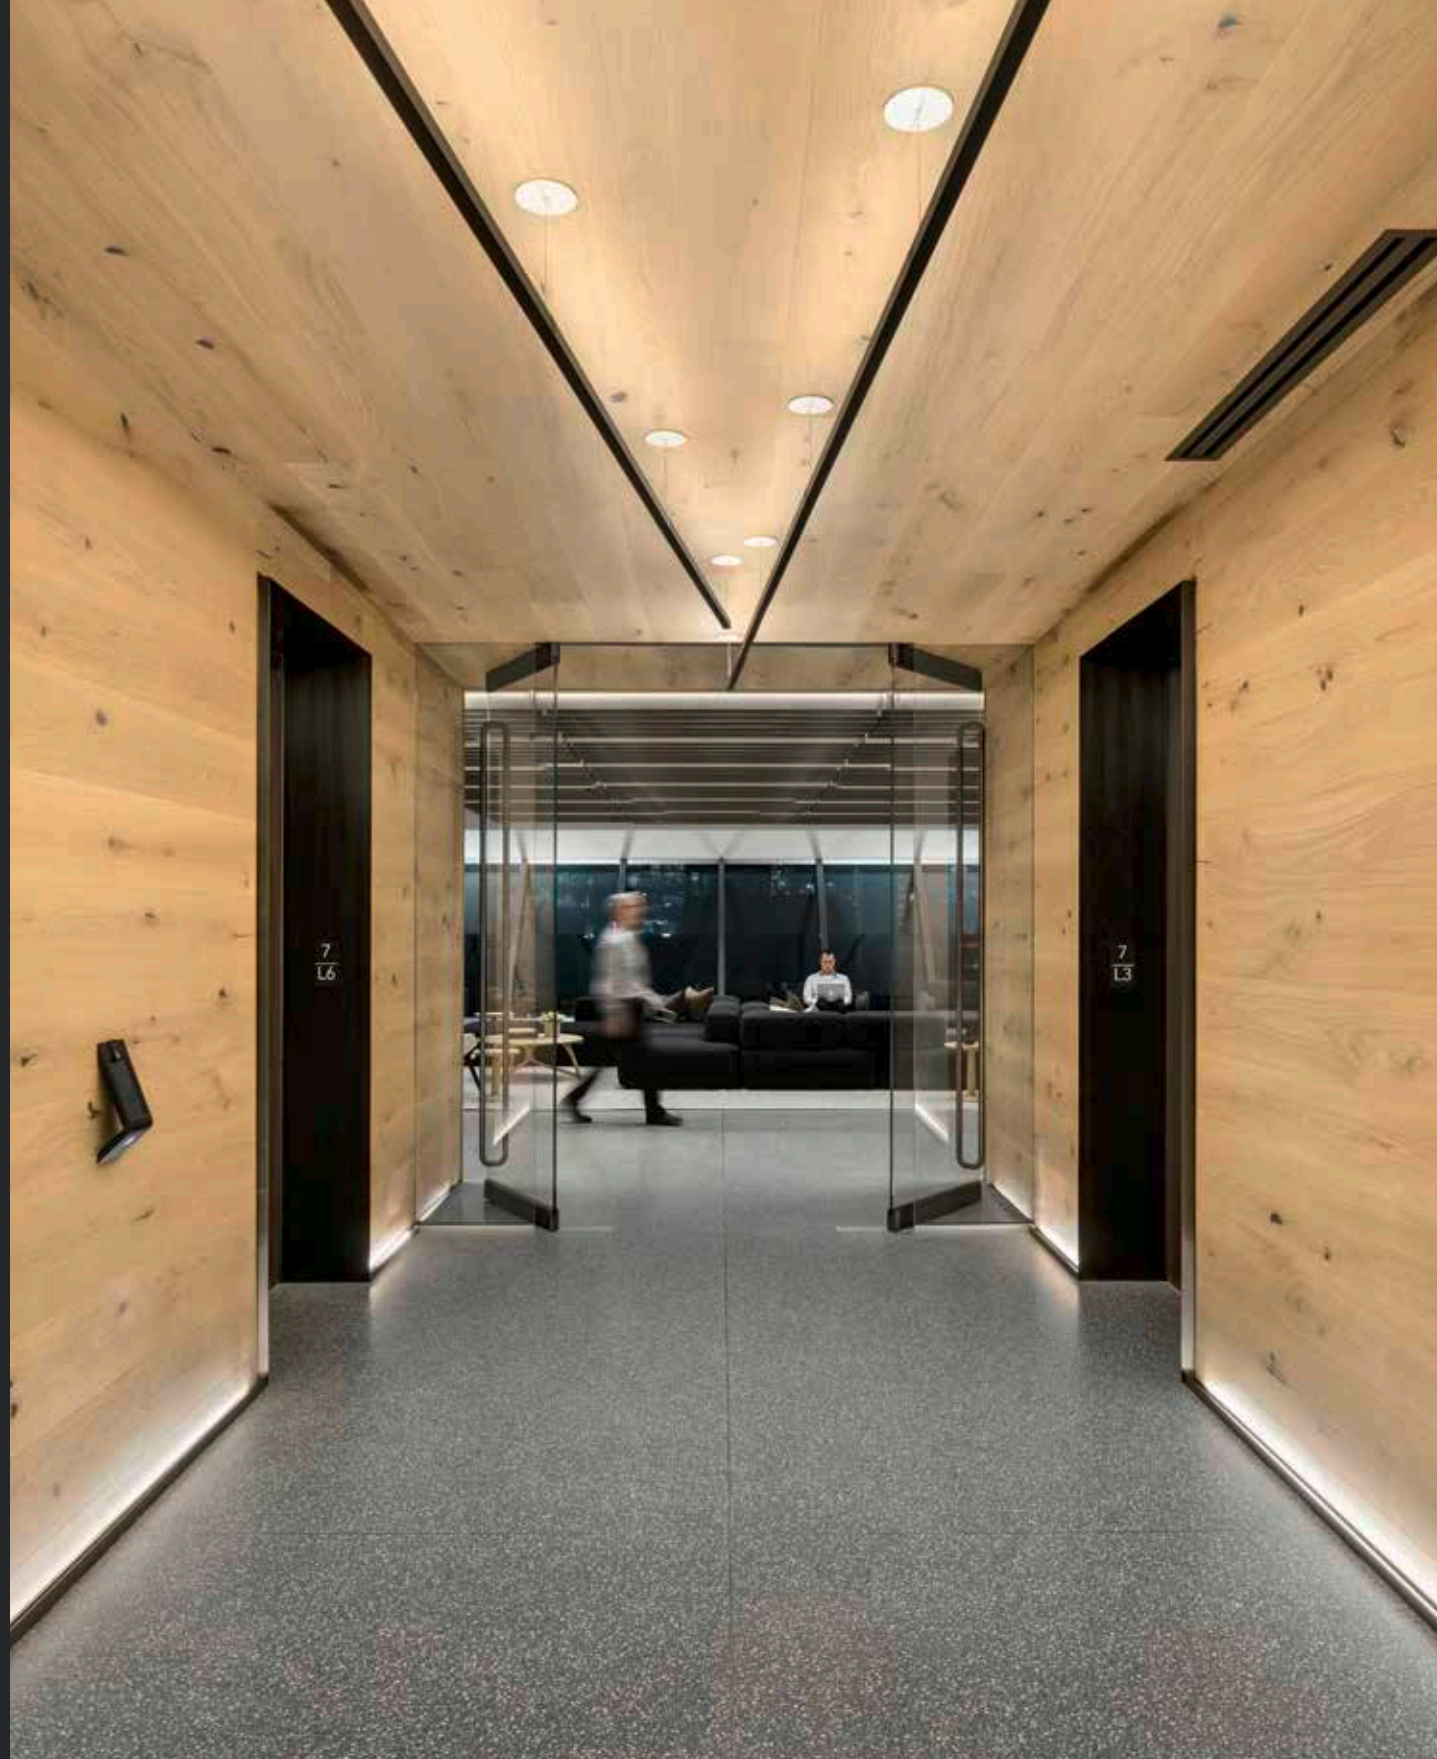

UFFICI DEL FUTURO

Il mondo del lavoro moderno

Hyatt Headquarters, USA
ROVERE Country spazzolato olio bianco [ECEBBKW]
Architetto: Gensler - San Francisco | Foto: Rafael Gamo