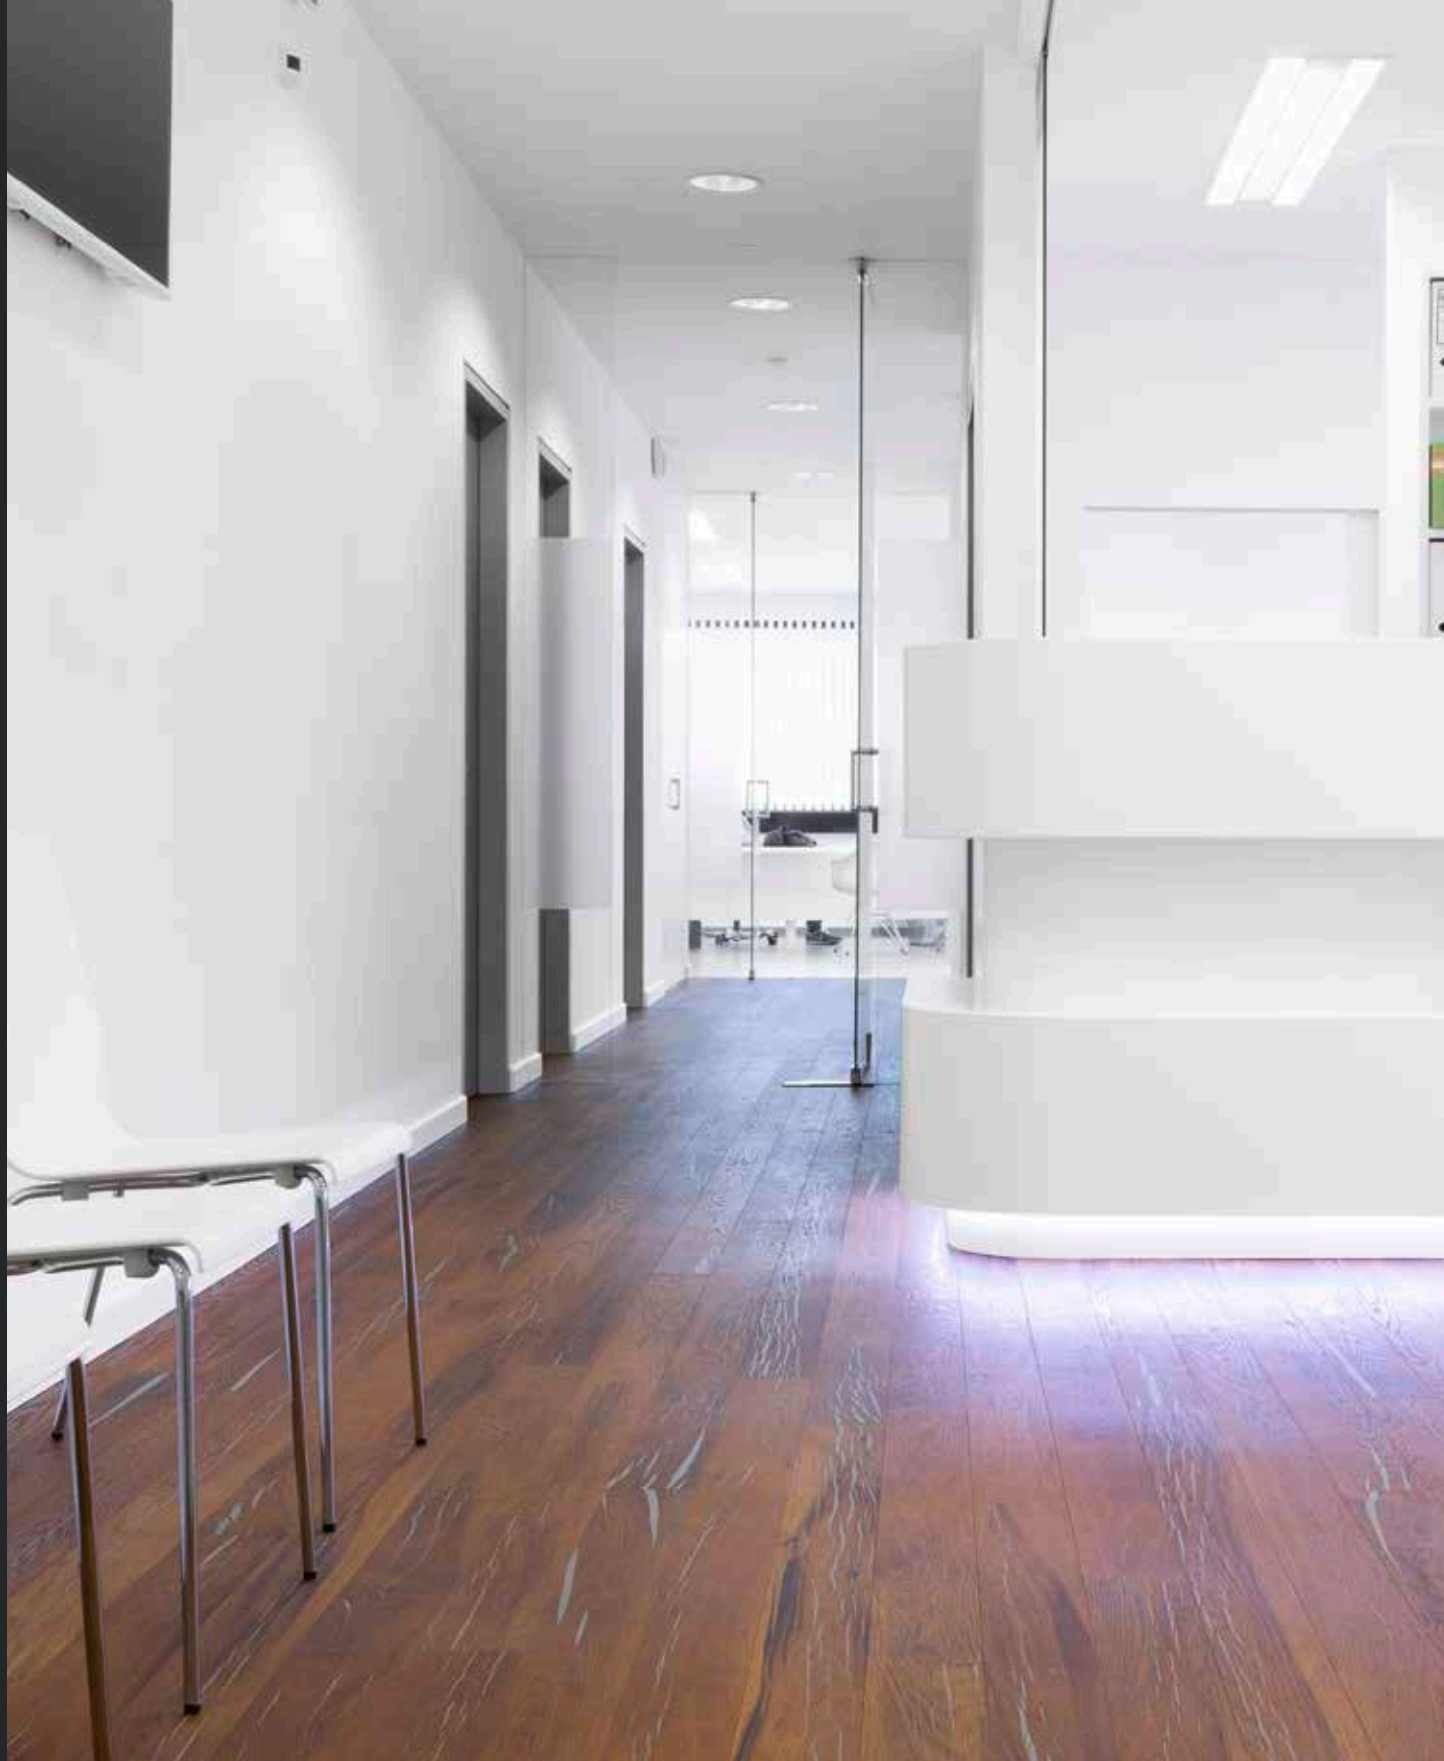

Volksbank Mittelhessen Servicezentrum, Germania
ROVERE Country spazzolato olio grigio [ECEBBKG]
Architetto: aplus architektur | Foto: Christian Nießing

IGIENICO E ACCOGLIENTE NEL

Settore Sanitario

Pratica medica Dr. Bernhard Lindner, Austria
ROVERE Tiger CC spazzolato olio naturale [EITCBKN]
Foto: Mathias Lixl