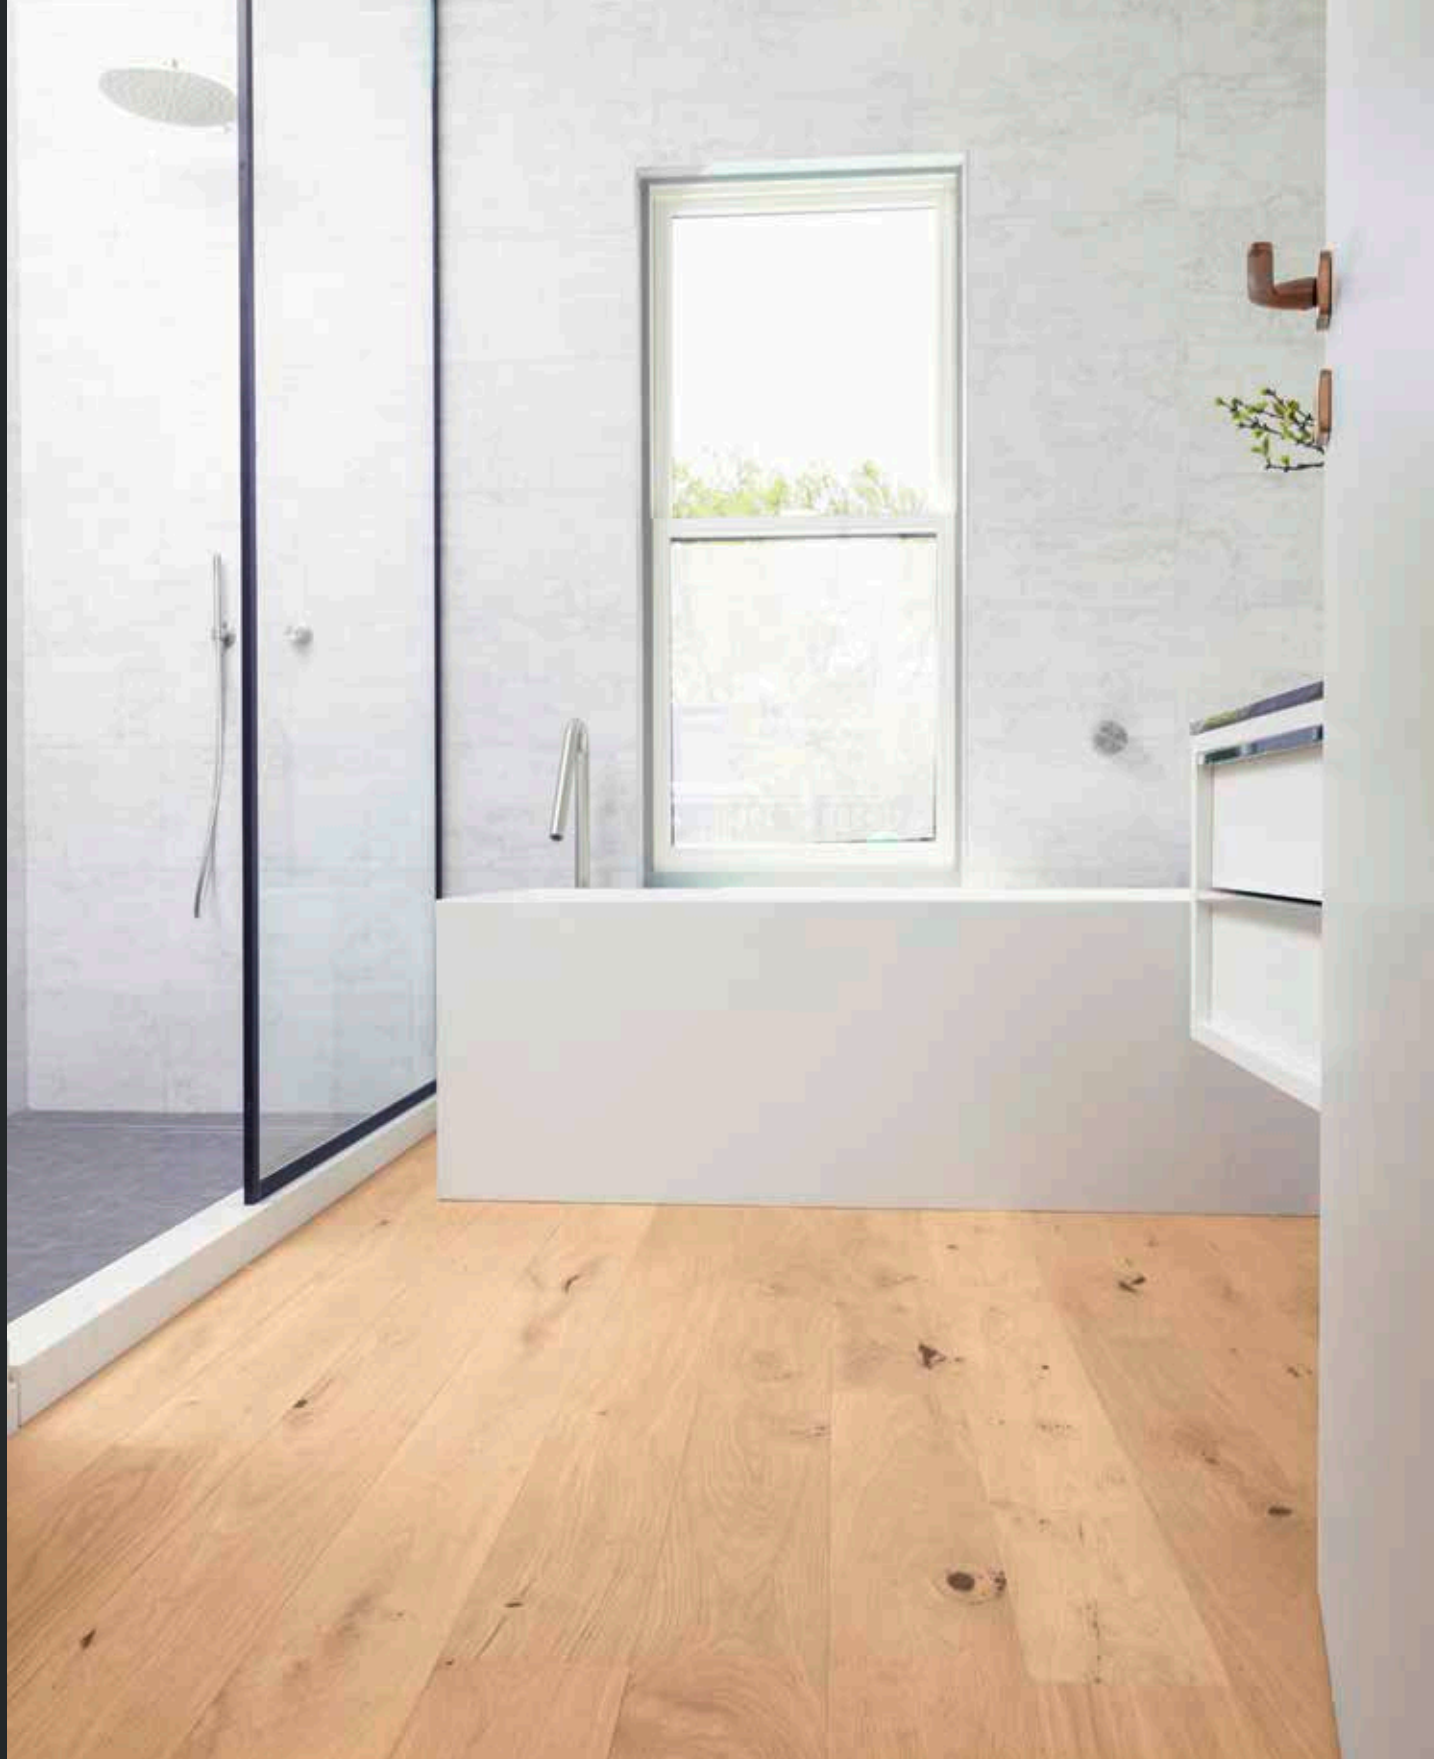

ESPERIENZA A PIEDI NUDI DI LIVELLO SUPERIORE

Bagno e benessere

Privato, USA
ROVERE Country spazzolato olio bianco [ECEBBKW]
Foto: Brian Buckley