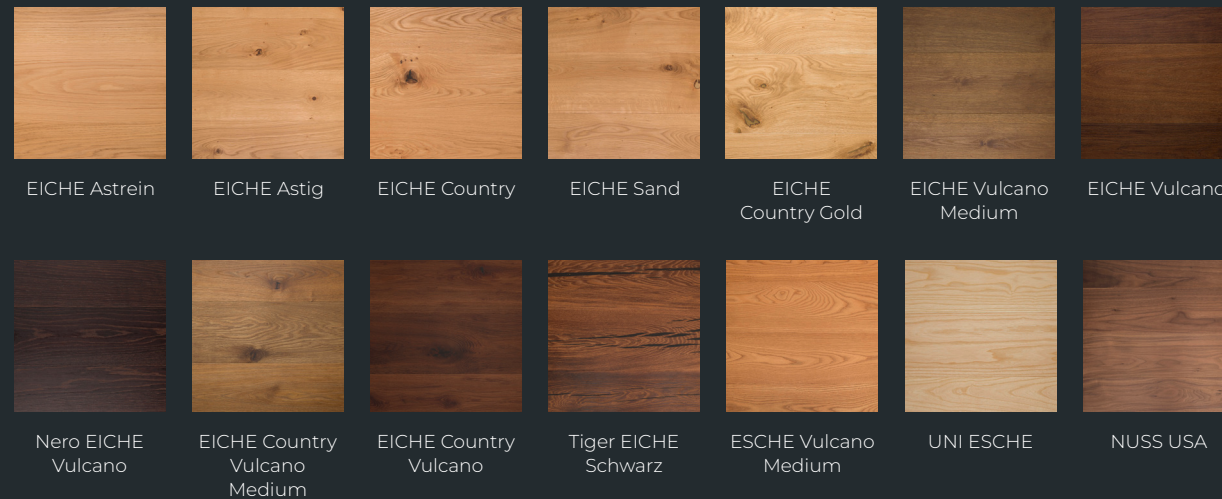

EINFACH ANPASSBAR AN IHRE ANFORDERUNGEN

Individuelle Konfiguration

Wählen Sie ein Standardplattenformat oder eine Tischplatte nach Maß. Material, Oberflächenbehandlung, Form, Ecken und Kanten können anschließend einfach angepasst werden.

LEVEL JOY
Esstisch
2400 x 1200 x 24 mm

LEVEL WORK
Schreibtisch
2000 x 800 x 24 mm

TISCHPLATTE
nach Maß
fixierte Stärke 24 mm

VERFÜGBARE PRODUKTE:

FORMEN: