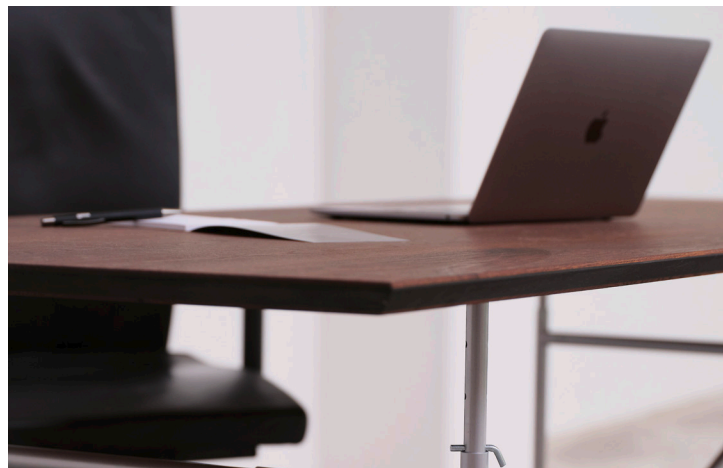

mafi

LEVEL

TISCHPLATTEN KOLLEKTION

Zeitlos und natürlich

Durch Konfigurationsmöglichkeiten in Form, Oberfläche und Produkt sind unsere Naturholztischplatten hoch individualisierbar.

Neben unseren zwei Standardgrößen mit einem optionalen Design Tischgestell LEVEL JOY (2400 x 1200 x 24 mm) als Esstisch und LEVEL WORK (2000 x 800 x 24 mm) als Schreibtisch bieten wir auch Tischplatten auf Maß. Für JOY als auch WORK steht ein passendes Design Tischgestell in unterschiedlichen Farben zur Verfügung.

- passend zu Ihrem mafi Naturholzboden
- Stabilität durch symmetrischen Aufbau
- moderne Optik durch Kantenoptionen mit schwarzem Kern
- natürliche Oberflächen und Farben
- konfigurierbar: entwerfen Sie Ihren eigenen Tisch
- erhöhte Widerstandskraft durch das neue mafi Möbel-Öl
- optional: zeitloses Designzubehör vom Tischgestell bis zum Kabelkanal

MATERIAL-MIX REDUZIEREN:

Tische passend zum Boden

Ein Tisch perfekt passend zu Ihrem Naturholzboden – das macht unsere LEVEL Serie möglich. Gefertigt aus den gleichen Materialien entstehen Synergien zwischen den Ebenen. Ebenso möglich: Kontraste schaffen mit einer weiteren unserer vielseitigen Tischvarianten.

SCHLICHT & ZEITLOS:

Design Gestelle

Zu den Standard-Tischplattengrößen LEVEL JOY und LEVEL WORK bieten wir optional ein schlankes und trotzdem ungemein stabiles Tischgestell an. Material und Farbe sind frei wählbar. Mit Ausnahme von Stahl natur, sind alle Gestelle mit schwermetallfreien, hochwertigen Pulverlacken veredelt.