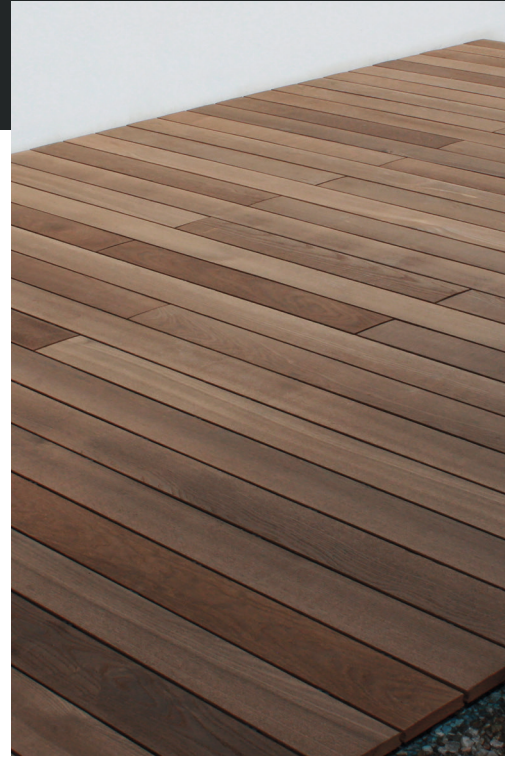

mafi

GOES OUTDOOR

TERRASSENDIELEN
FÜR ZEITLOSE ELEGANZ

BESTÄNDIG

Minimal abgerundete Diele (bombiert) zum besseren Ablauf von Wasser.

FLEXIBEL

Dielen mit passenden Verbindern oder gesamte Systemlösung erhältlich.

VERANTWORTUNGSVOLL

Europäisches Holz aus nachhaltigen Forstwirtschaften wo neue Bäume die alten ersetzen.

ELEGANT

Unsichtbare Verschraubung, keine Verletzung des Holzes.

PRAKTISCH

Einzelner Dielentausch unkompliziert und einfach möglich.

Auf einen Blick:

TECHNISCHE DATEN

MATERIAL: Thermisch optimierte Esche

LÄNGEN: 1800–4000 mm

BREITEN: 95/120 mm

STÄRKE: 21 mm

OBERFLÄCHE: glatt gehobelt