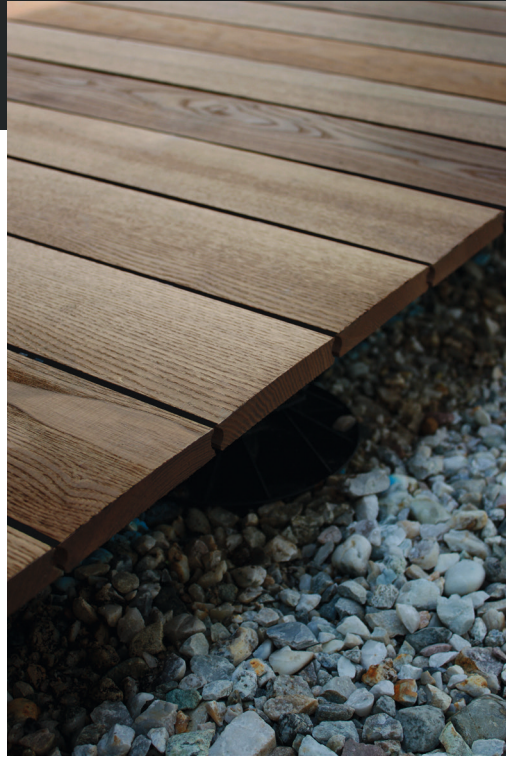

mafi

GOES OUTDOOR

TERRASSENDIELEN
FÜR ZEITLOSE ELEGANZ

BESTÄNDIG

Minimal abgerundete Diele (bombiert) zum besseren Ablauf von Wasser.

FLEXIBEL

Dielen mit passenden Verbindern oder gesamte Systemlösung erhältlich.

VERANTWORTUNGSVOLL

Europäisches Holz aus nachhaltigen Forstwirtschaften wo neue Bäume die alten ersetzen.

ELEGANT

Unsichtbare Verschraubung, keine Verletzung des Holzes.

PRAKTISCH

Einzelner Dielentausch unkompliziert und einfach möglich.

Auf einen Blick:

TECHNISCHE DATEN

MATERIAL: Thermisch optimierte Esche

LÄNGEN: 1800–4000 mm

BREITEN: 95/120 mm

STÄRKE: 21 mm

OBERFLÄCHE: glatt gehobelt