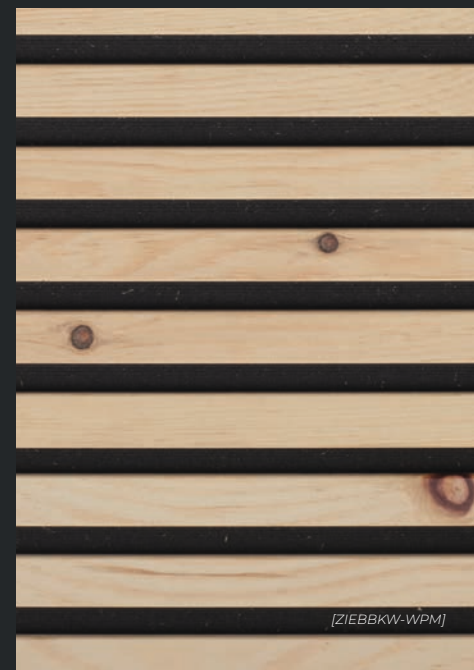

EICHE Astig gebürstet natur geölt
[EIEBBKN-WPM]

KONTRASTREICHER KLASSIKER

Boiserie Linear

Die Fräsung durchdringt die Decklage und offenbart die schwarze Mittellage als Kontrast. Eine zusätzliche Längsfräsung der Zwischenräume mit dezenteren Rillen verstärkt den raumweitenden Effekt der Dielen.

Namentlich inspiriert durch die Weinkennzeichnung Reserve für besonders hochwertige Weine, bietet diese Variante eine zurückhaltende Optik. Die dezente Fräsung vertieft die Decklage, ohne dabei auf die Mittellage durchzustoßen.

BOISERIE

SPÜRBAR ANDERS

Wand & Boden

- Wandverkleidungen passend zum Boden
- Echtes, massives Naturholz
- Verbessert das Raumklima
- Reguliert die Luftfeuchtigkeit
- Naturbelassenes Design
- Chemie- und schadstofffreie Verarbeitung
- Material aus nachhaltigen Forstwirtschaften

Jetzt anfragen:

BOISERIE@MAFI.COM

LINEAR [WPM] & RESERVE [WPF]

Übersicht

EICHE ASTIG:

natur geölt	[EIEBBKN-WP_]
weiß geölt	[EIEBBKW-WP_]
grau geölt	[EIEBBKG-WP_]
graphit grau geölt	[EIEBBKA-WP_]
extrem weiß geölt	[EIEBBKX-WP_]
1x weiß & 1x natur geölt	[EIEBBKM-WP_]
tiefweiß naturiert	[EIEBBTZ-WP_]
Rohholzoptik	[EIEBBKT-WP_]