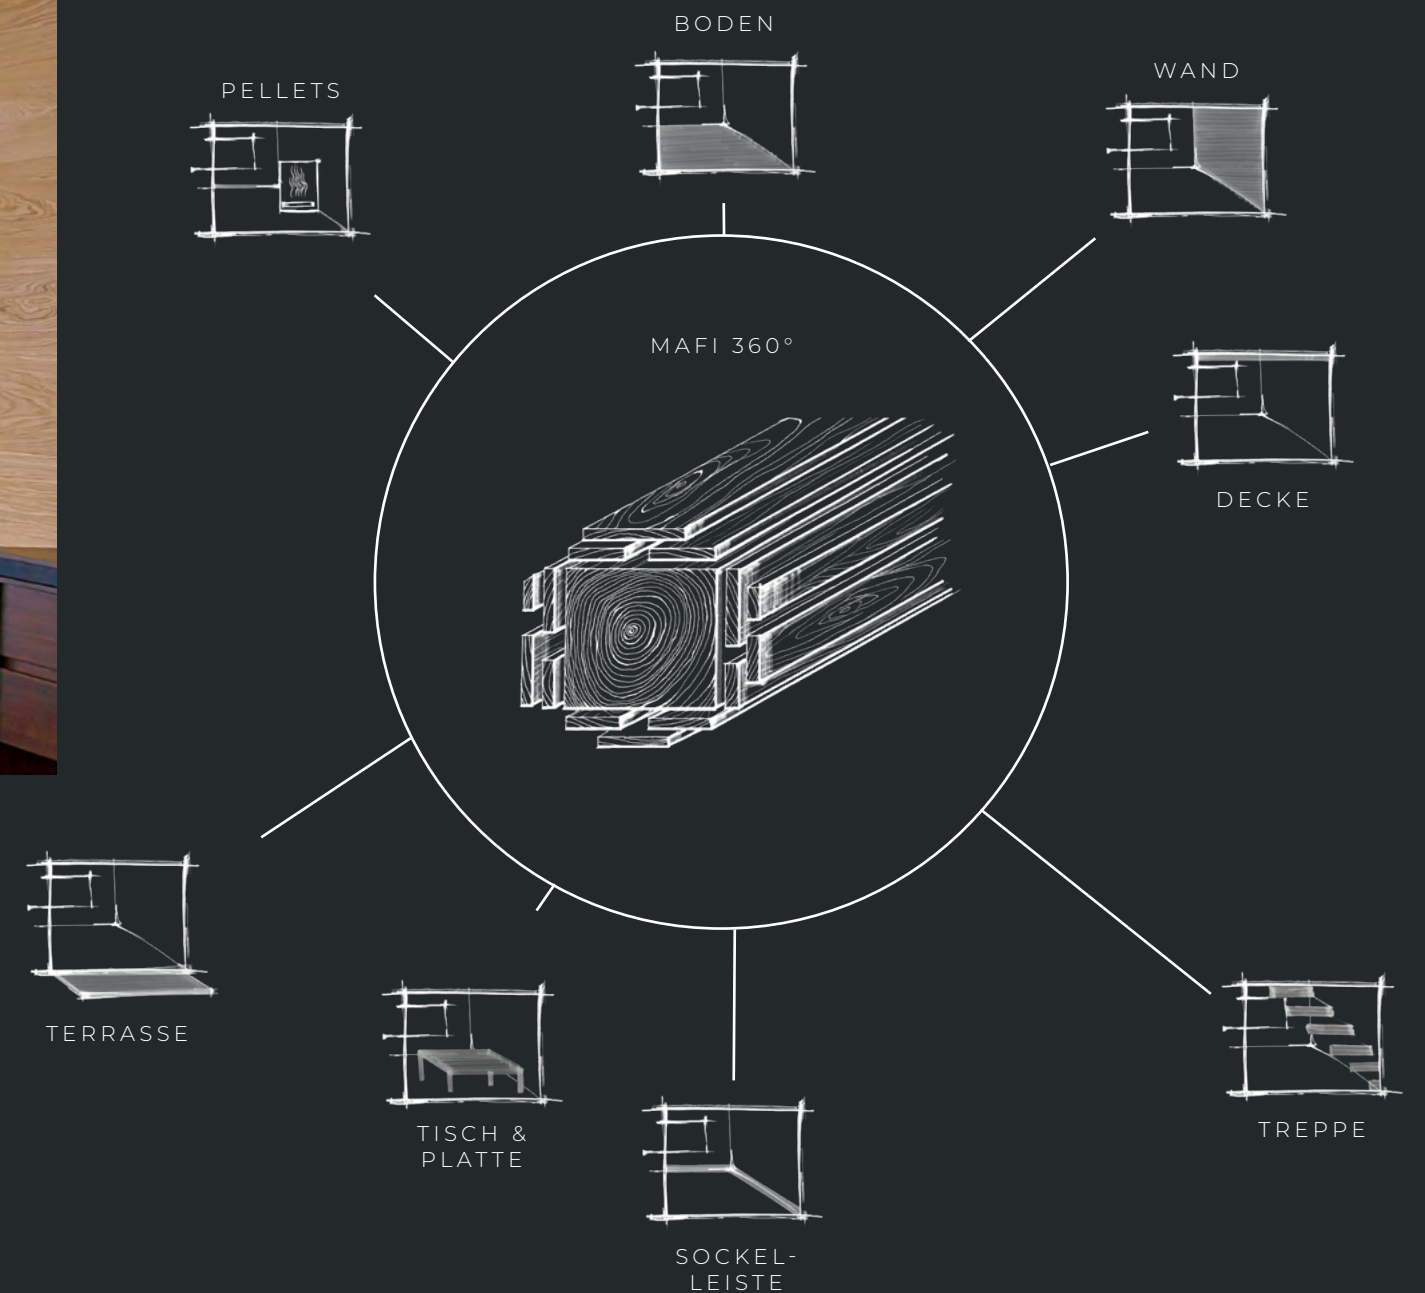

MAFI 360° DETAILS THAT MATTER

Details beeinflussen subtil, aber nachhaltig das gesamte Design. Das mafi 360°-Programm bildet dafür abgestimmte und passende Gesamtlösungen rund um den perfekten Naturholzboden.

Dabei trifft Nachhaltigkeit auf gekonnte Akzentuierung, Design auf gesundes Wohnen. Je nach Verwendungsart können unterschiedliche Teile des Baumes für verschiedene Produkte verarbeitet werden. Dadurch kann die Ressource Holz optimal genutzt werden. Der gezielte Einsatz von unserem Naturholz schafft eine warme Atmosphäre und integriert Details, wie z. B. Fensterbänke, in das Gesamtkonzept.

Weitere Informationen
zum Programm