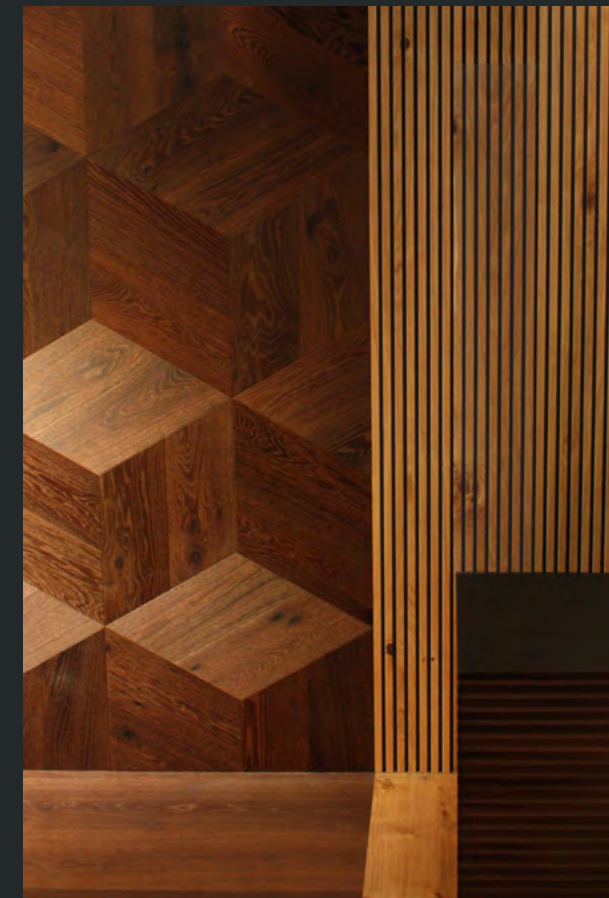

Wand

Wandverkleidungen aus Holz schaffen automatisch Atmosphäre und eigene Bereiche. Einfach auf einer Konterlattung montiert, lässt sich das gesamte mafi Portfolio auch auf die Wand übertragen. Neben den Dielen sind spezielle Varianten besonders beliebt:

- Verlegeformate wie Fischgrät, Chevron oder Hexagon
- Design- und 3-D-Oberflächen
- Boiserie Linear und Reserve
- mafi Flex für runde oder verlaufende Wände und Säulen

Weitere Informationen
zu Lösungen für die Wand