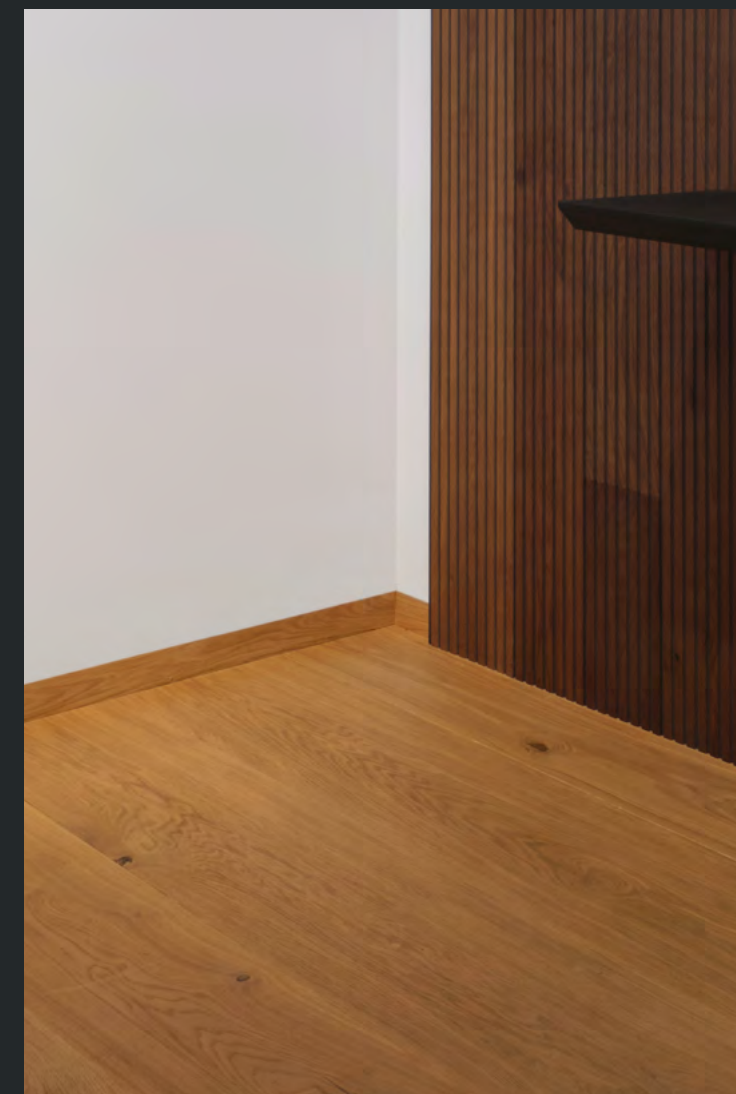

Sockelleiste

Schlichte Eleganz bei hoher Funktionalität – unsere Sockelleisten werden direkt aus Dielen gefertigt und ergänzen den jeweiligen Naturholzboden dadurch perfekt. In unterschiedlichen Höhen und Ausprägungen passen sie zu jedem Einrichtungsstil und haben dabei praktische Vorteile:

- Die Leisten schützen die Wand im Zuge der Nassreinigung
- Die notwendigen Dehnungsfugen zur Wand werden elegant verkleidet
- Unser Profil L ist eine einfache, smarte Lösung in der Optik einer wandbündigen Sockelleiste

Profil L

Weitere Informationen
zu den unterschiedlichen Möglichkeiten