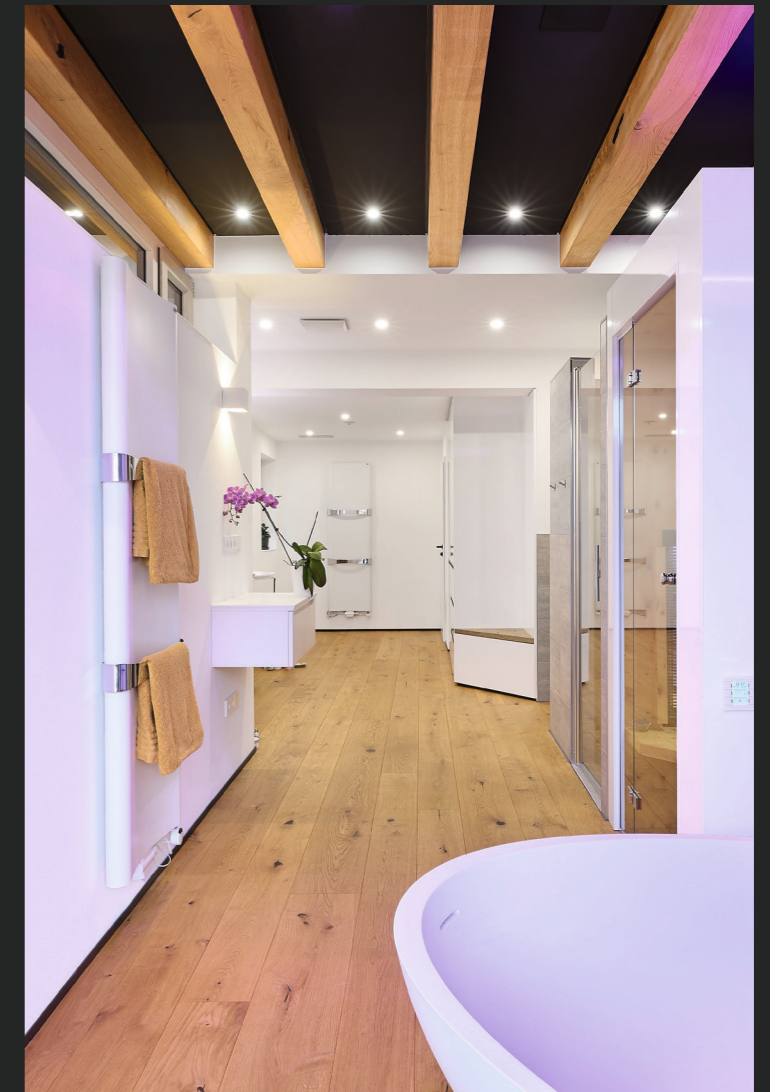

← EICHE Astrein gebürstet natur geölt im O2 Store Berlin [EAEBBKN]
↓ EICHE Country gebürstet natur geölt [ECEBBKN]

← EICHE Astig gebürstet grau geölt Treppengestaltung [EAEBBKJ]

Natürlich

Holz in seiner unverfälschten Form interagiert mit allen menschlichen Sinnen. Nur so kann der Naturstoff seine gesunden und wohltuenden Eigenschaften für uns Menschen entfalten. mafi Naturholzböden beschränken sich nicht nur auf die Optik, sondern machen den Boden als Ganzes spürbar.